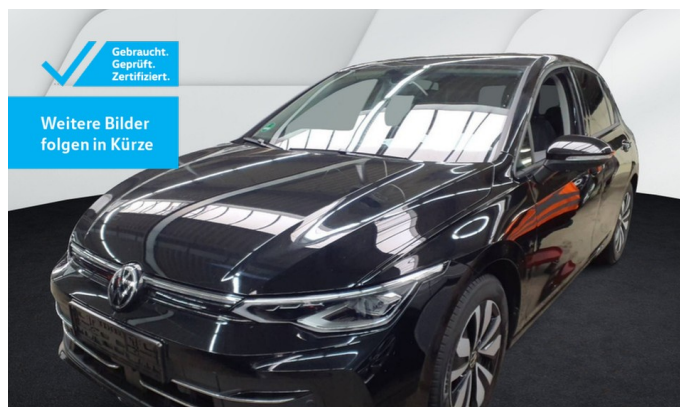

## VW Golf 8 eTSI DSG Goal IQ-Light Navi AHK Kamera TravelAssist

Autohaus  
Michel

 Zertifizierte  
Gebrauchtwagen

Ehem. Neupreis\*

**43.355,-€**

Ihre Ersparnis

**45 %**

Unser Angebotspreis:

### Schnellinformationen

Fahrzeugart	Jahreswagen	Klasse	Golf
Kategorie	Limousine	Hubraum	1498 cm <sup>3</sup>
Erstzulassung	06/2025	Außenfarbe	
Laufleistung	25600 km	Innenfarbe	Schwarz
Leistung	110 kW (150 PS)	Innenausstattung	Andere
Kraftstoffart	Benzin		
Getriebe	Automatik		