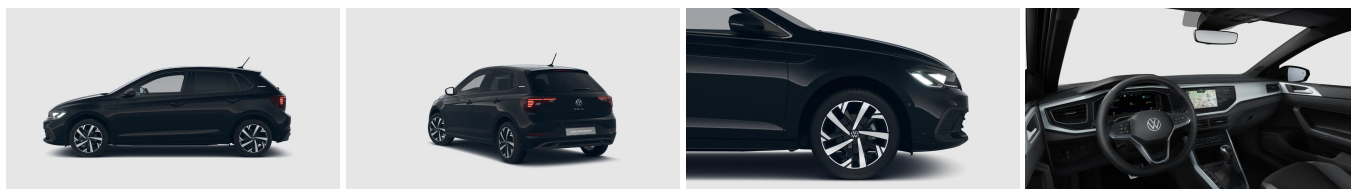

Fahrzeugausstattung

ABS	Abstandstempomat
Android auto	Apple carplay
Berganfahrassistent	Bluetooth
ESP	Einparkhilfe
Einparkhilfe Kamera	Einparkhilfe Sensoren hinten
Einparkhilfe Sensoren vorne	Einparkhilfe selbstlenkendes System
Fensterheber	Fernlichtassistent
Freisprecheinrichtung	Innenspiegel automatisch abbl.
Isofix Beifahrer	Kindersitzbefestigung
Klimaautomatik	Klimaautomatik
Klimaautomatik 2 zonen	Led-Scheinwerfer
Led-Tagfahrlicht	Lederlenkrad
Leichtmetallfelgen	Lordosenstütze
Metallic	Mittelarmlehne
Multifunktionslenkrad	Müdigkeitswarnsystem
Navigationssystem	Nichtraucher Fahrzeug
Notbremsassistent	Notrufsystem
Regensensor	Reifendruckkontrollsystem
Schaltwippen	Servolenkung
Sitzheizung	Spurhalteassistent
Spurwechselassistent	Start Stop Automatik
Tagfahrlicht	Tempomat
Touchscreen	Traktionskontrolle
Tuner oder Radio	USB
Verkehrszeichenerkennung	Wegfahrsperr
Zentralverriegelung	ambientes Licht
dab-radio	elektrische Seitenspiegel
induktionsladen Smartphones	volldigitales Kombiinstrument

ENERG

GOODYEAR 546884

195/55R16 91 V XL C1

A	A
B	B
C	C
D	D
E	E

69 dB

ABC

2020/7/40