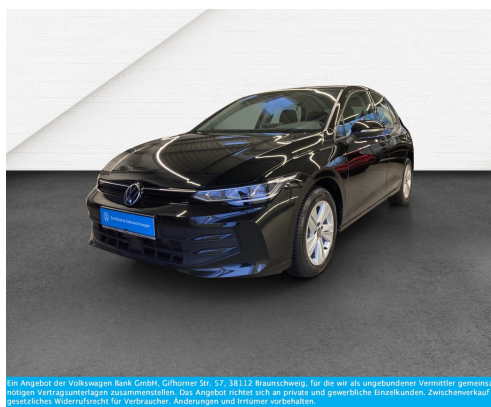

VW Golf 8 1.5 TSI Life LED Navi TravelAssist

Sonderfinanzierung

Anzahlung
0 €
Laufzeit
36 Monate
Nettodarlehensbetrag
22.730 €
Effektiver Jahreszins
4,99 %
Sollzinssatz (gebunden p.a.)
4,88 %
Gesamtbetrag
25.636,24 €
Schlussrate
16.910,04 €
36 mtl. Raten
249,32 €

Ehem. Neupreis*

34.595,-€

Ihre Ersparnis

45 %

Unser Angebotspreis:

22.730,-€

19.101,- € netto

19% MwSt ausweisbar

Fahrzeugnummer 25770

Autohaus Michel

Zertifizierte Gebrauchtwagen

Schnellinformationen

Fahrzeugart	Gebrauchtfahrzeug	Klasse	Golf
Kategorie	Limousine	Hubraum	1498 cm³
Erstzulassung	11/2024	Außenfarbe	
Laufleistung	27500 km	Innenfarbe	Schwarz
Leistung	85 kW (116 PS)	Innenausstattung	Stoff
Kraftstoffart	Benzin		
Getriebe	Schaltgetriebe		

Verkaufsberater
Gebrauchtwagen

Tobias Schmidt
0172 2078729

t.schmidt@autohaus-michel.de

Verkaufsberater
Gebrauchtwagen

Danny Müller
+49 162 1723852

d.mueller@autohaus-michel.de

Verkaufsberater
Gebrauchtwagen

Ivica Piljanovic
+49 173 5467873

i.piljanovic@autohaus-michel.de

Verkaufsberater
Gebrauchtwagen

Rüdiger Fuchs
+49 172 5138043

r.fuchs@autohaus-michel.de

Umwelt und Normen

Energieverbrauch (kombiniert) in l/100 km:

5,5

CO₂-Emissionen (kombiniert) in g/km:

126,0

CO₂-Klasse:

D