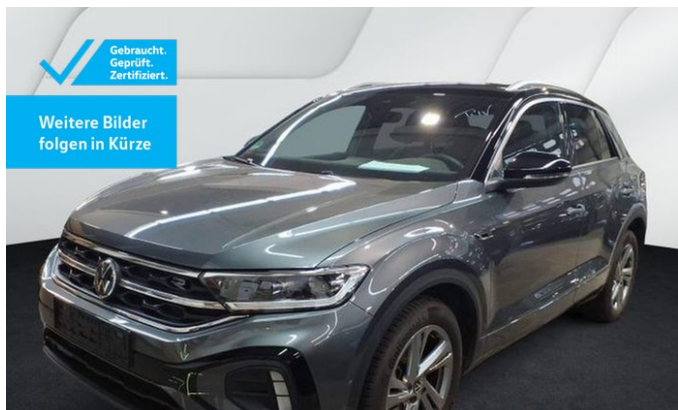

## VW T-Roc TSI DSG R-Line LED-Plus ACC Navi AHK Kamera

Ehem. Neupreis\*

**44.505,-€**

Ihre Ersparnis

**40 %**

Unser Angebotspreis:

**31.730,-€**

26.664,- € netto

19% MwSt ausweisbar

Fahrzeugnummer 26032

Autohaus Michel

 Zertifizierte Gebrauchtwagen

### Schnellinformationen

Fahrzeugart	Jahreswagen	Klasse	T-Roc
Kategorie	SUV/Geländewagen/Pickup	Hubraum	1498 cm <sup>3</sup>
Erstzulassung	06/2025	Außenfarbe	Schwarz
Laufleistung	25800 km	Innenfarbe	Schwarz
Leistung	110 kW (150 PS)	Innenausstattung	Andere
Kraftstoffart	Benzin		
Getriebe	Automatik		