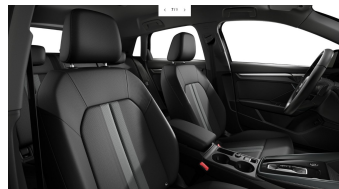

127,0

CO₂-Klasse:

D

Fahrzeugausstattung

ABS	Abstandstempomat
Android auto	Apple carplay
Berganfahrassistent	Bluetooth
Bordcomputer	CD Spieler
ESP	Einparkhilfe
Einparkhilfe Kamera	Einparkhilfe Sensoren hinten
Einparkhilfe Sensoren vorne	Einparkhilfe selbstlenkendes System
Fensterheber	Fernlichtassistent
Freisprecheinrichtung	Geschwindigkeitsbegrenzungsanlage
Innenspiegel automatisch abbl.	Kindersitzbefestigung
Klimaautomatik	Klimaautomatik
Klimaautomatik 3 zonen	Led-Scheinwerfer
Led-Tagfahrlicht	Lederlenkrad
Leichtmetallfelgen	Lichtsensor
Lordosenstütze	Metallic
Mittelarmlehne	Multifunktionslenkrad
Müdigkeitswarnsystem	Navigationssystem
Nichtraucher Fahrzeug	Notbremsassistent
Qualitätsiegel	Regensensor
Reifendruckkontrollsystem	Servolenkung
Sitzheizung	Soundsystem
Sprachsteuerung	Spurhalteassistent
Start Stop Automatik	Tagfahrlicht
Tempomat	Touchscreen
Traktionskontrolle	Tuner oder Radio
USB	Verkehrszeichenerkennung
W-lan	Wegfahrsperr
Zentralverriegelung	ambientes Licht
dab-radio	einparkhilfe kamera 360
elektrische Heckklappe	elektrische Seitenspiegel
induktionsladen Smartphones	mp3 Schnittstelle
schlüssellose Zentralsverriegelung	volldigitales Kombiinstrument