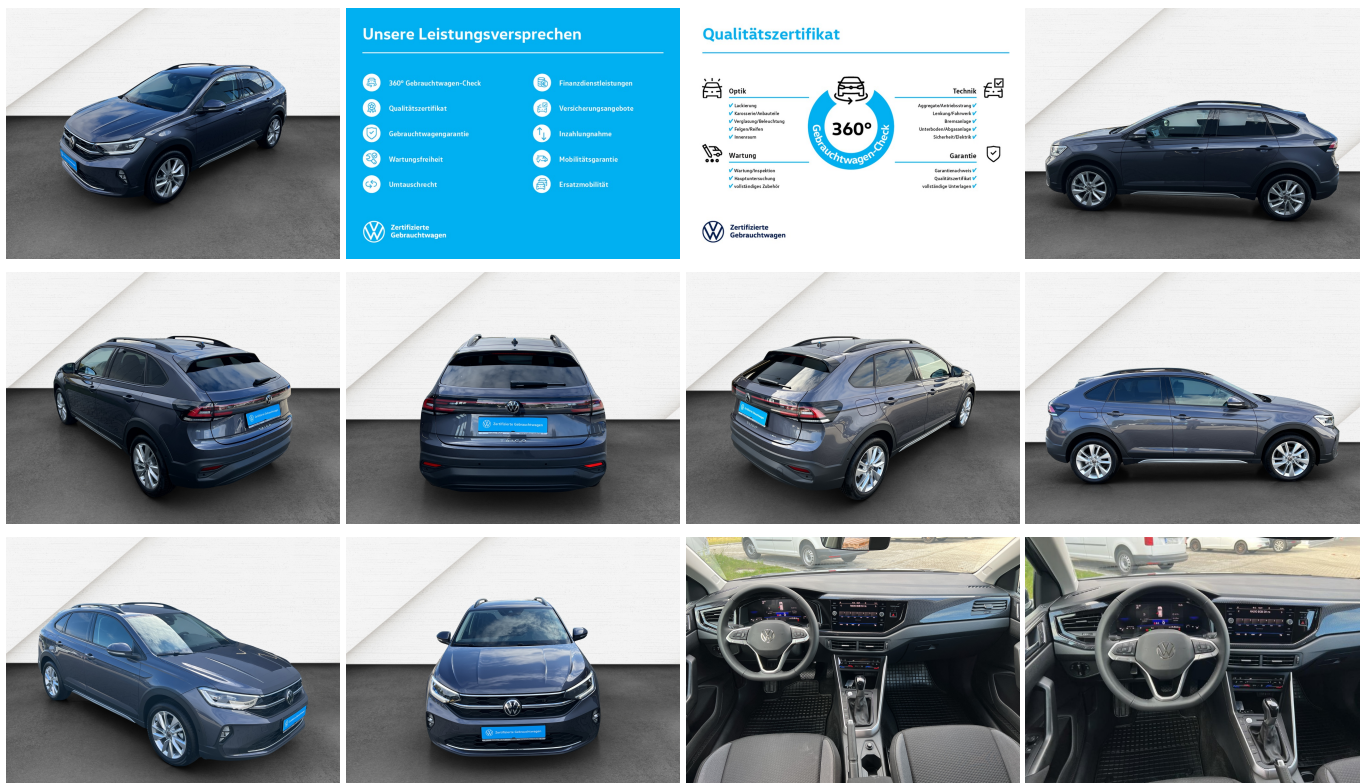

Fahrzeugnummer 30529

Autohaus Michel

Schnellinformationen

Fahrzeugart	Gebrauchtfahrzeug	Klasse	Taigo
Kategorie	SUV/Geländewagen/Pickup	Hubraum	999 cm ³
Erstzulassung	10/2024	Außenfarbe	
Laufleistung	13800 km	Innenfarbe	Schwarz
Leistung	85 kW (116 PS)	Innenausstattung	Stoff
Kraftstoffart	Benzin		
Getriebe	Automatik		

Umwelt und Normen

Energieverbrauch (kombiniert) in l/100 km:

5,7

CO₂-Emissionen (kombiniert) in g/km:

130,0

CO₂-Klasse:

D

Fahrzeugausstattung

ABS	Abstandstempomat
Alarmanlage	Android auto
Apple carplay	Berganfahrassistent
Dachreling	Einparkhilfe
Einparkhilfe Kamera	Einparkhilfe Sensoren hinten
Einparkhilfe Sensoren vorne	Einparkhilfe selbstlenkendes System
Fensterheber	Fernlichtassistent
Innenspiegel automatisch abbl.	Isofix Beifahrer
Kindersitzbefestigung	Klimaautomatik
Klimaautomatik	Klimaautomatik 2 zonen
Led-Scheinwerfer	Led-Tagfahrlicht
Lederlenkrad	Leichtmetallfelgen
Lichtsensoren	Metallic
Mittelarmlehne	Multifunktionslenkrad
Müdigkeitswarnsystem	Nebelscheinwerfer
Nichtraucher Fahrzeug	Notbremsassistent
Notrufsystem	Qualitätsiegel
Regensensor	Reifendruckkontrollsystem
Reserverad	Schaltwippen
Servolenkung	Sitzheizung
Spurhalteassistent	Spurwechselassistent
Start Stop Automatik	Tagfahrlicht
Tempomat	Tuner oder Radio
USB	Verkehrszeichenerkennung
Wegfahrsperr	dab-radio
elektrische Seitenspiegel	schlüssellose Zentralsverriegelung
volldigitales Kombiinstrument	