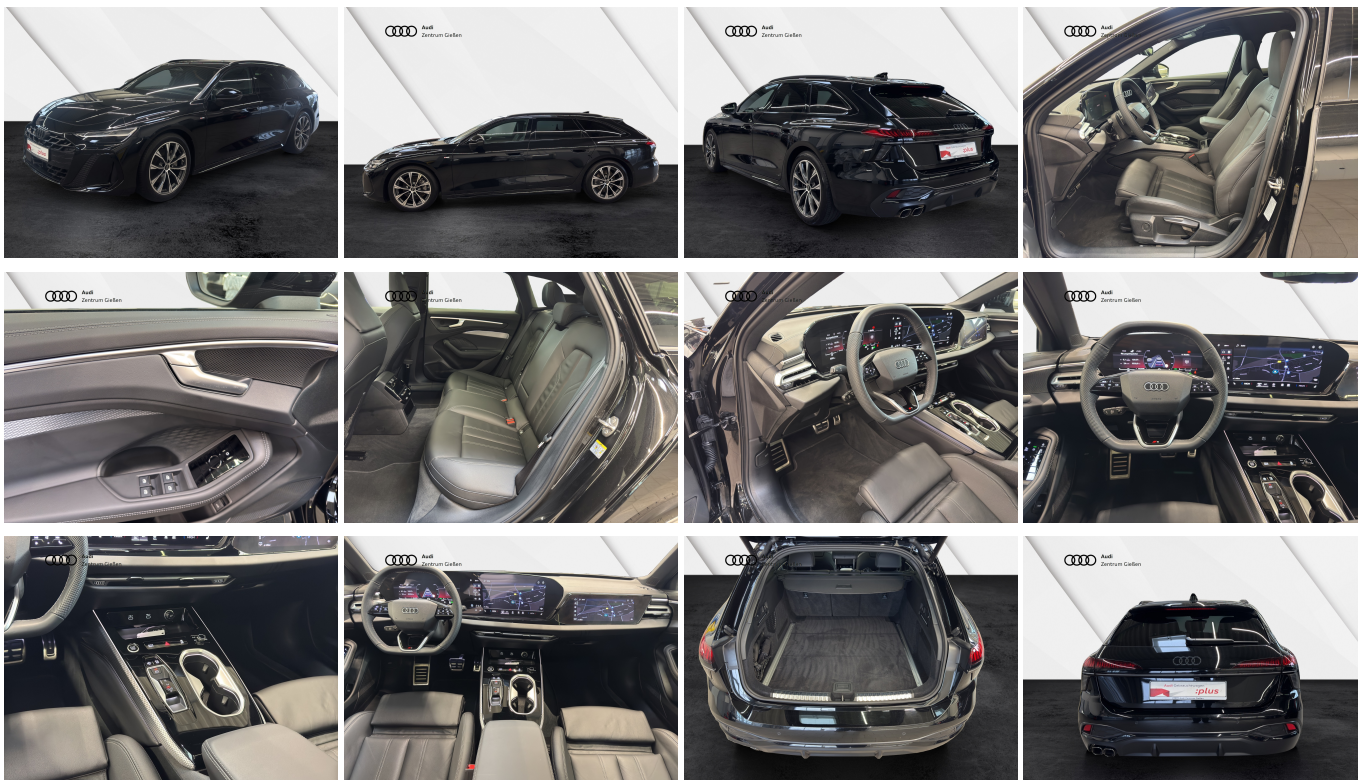

Fahrzeugausstattung

ABS	Abstandstempomat
Android auto	Apple carplay
Bordcomputer	Dachreling
ESP	Einparkhilfe
Einparkhilfe Kamera	Einparkhilfe Sensoren hinten
Einparkhilfe Sensoren vorne	Fensterheber
Gepäckraumabtrennung	Geschwindigkeitsbegrenzungsanlage
Innenspiegel automatisch abbl.	Klimaautomatik
Klimaautomatik	Klimaautomatik 4 zonen
Kurvenlicht	Led-Scheinwerfer
Led-Tagfahrlicht	Lederlenkrad
Leichtmetallfelgen	Lordosenstütze
Metallic	Mittelarmlehne
Multifunktionslenkrad	Müdigkeitswarnsystem
Navigationssystem	Nichtraucher Fahrzeug
Notbremsassistent	Panorama Dach
Qualitätsiegel	Reifendruckkontrollsystem
Servolenkung	Sitzheizung
Soundsystem	Sportfahrwerk
Sportpaket	Sportsitze
Sprachsteuerung	Spurhalteassistent
Start Stop Automatik	Tagfahrlicht
Tempomat	Touchscreen
Traktionskontrolle	Tuner oder Radio
Verkehrszeichenerkennung	W-lan
Wegfahrsperr	Zentralverriegelung
ambientes Licht	dab-radio
einparkhilfe kamera 360	elektrische Heckklappe
elektrische Seitenspiegel	mp3 Schnittstelle
schlüssellose Zentralsverriegelung	volldigitales Kombiinstrument