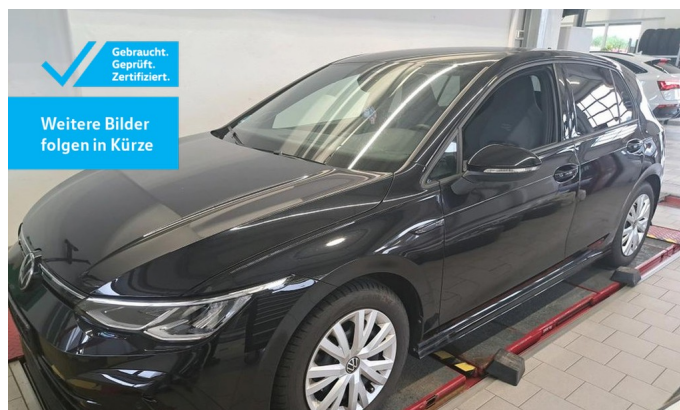

## VW Golf 8 1.5 TSI R-Line LED TravelAssist Navi Harmann-Kardon

Autohaus  
**Michel**

 **Zertifizierte  
Gebrauchtwagen**

Ehem. Neupreis\*

**38.195,-€**

Ihre Ersparnis

**47 %**

Unser Angebotspreis:

**23.930,-€**

20.109,- € netto

19% MwSt ausweisbar

Fahrzeugnummer 26132

### Schnellinformationen

Fahrzeugart	Gebrauchtfahrzeug	Klasse	Golf
Kategorie	Limousine	Hubraum	1498 cm <sup>3</sup>
Erstzulassung	09/2022	Außenfarbe	
Laufleistung	21500 km	Innenfarbe	Schwarz
Leistung	110 kW (150 PS)	Innenausstattung	Andere
Kraftstoffart	Benzin		
Getriebe	Schaltgetriebe		