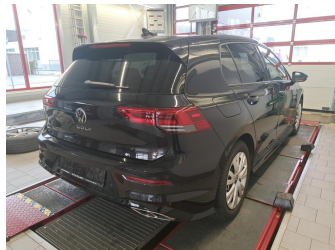

Fahrzeugausstattung

ABS	Abstandstempomat
Android auto	Apple carplay
Bluetooth	ESP
Einparkhilfe	Einparkhilfe Sensoren hinten
Einparkhilfe Sensoren vorne	Fernlichtassistent
Freisprecheinrichtung	Innenspiegel automatisch abbl.
Isofix Beifahrer	Kindersitzbefestigung
Klimaautomatik	Klimaautomatik
Klimaautomatik 2 zonen	Klimaautomatik 3 zonen
Led-Scheinwerfer	Led-Tagfahrlicht
Lederlenkrad	Leichtmetallfelgen
Lichtsensoren	Lordosenstütze
Metallic	Mittelarmlehne
Multifunktionslenkrad	Müdigkeitswarnsystem
Navigationssystem	Nichtraucher Fahrzeug
Notbremsassistent	Notrufsystem
Regensensor	Reifendruckkontrollsystem
Servolenkung	Sitzheizung
Soundsystem	Sportfahrwerk
Sportpaket	Sportsitze
Sprachsteuerung	Spurhalteassistent
Start Stop Automatik	Tempomat
Touchscreen	Traktionskontrolle
Tuner oder Radio	USB
Verkehrszeichenerkennung	Wegfahrsperr
ambientes Licht	beheizbares Lenkrad
dab-radio	elektrische Seitenspiegel
induktionsladen Smartphones	volldigitales Kombiinstrument

3,99 % Sonderzins

auf viele Fahrzeuge aus unserem Bestand

Aktion gültig vom 01.04.- 30.06.2026