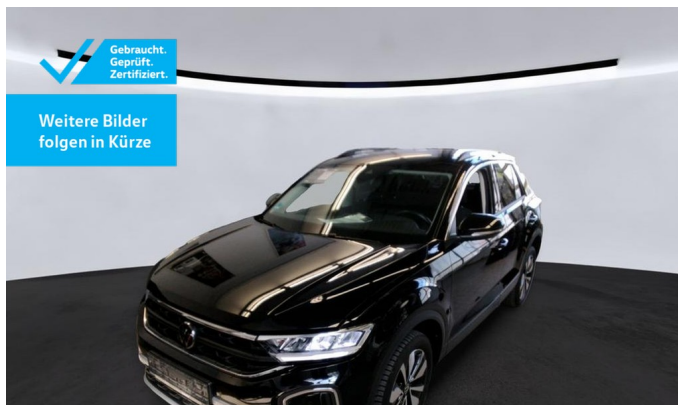

VW T-Roc TSI Move LED ACC Navi AHK Kamera

Autohaus
Michel

Ehem. Neupreis*

32.175,-€

Ihre Ersparnis

41 %

Unser Angebotspreis:

22.730,-€

19.101,- € netto

19% MwSt ausweisbar

Fahrzeugnummer 26197

Schnellinformationen

Fahrzeugart	Gebrauchtfahrzeug	Klasse	T-Roc
Kategorie	SUV/Geländewagen/Pickup	Hubraum	999 cm ³
Erstzulassung	04/2023	Außenfarbe	Schwarz
Laufleistung	36350 km	Innenfarbe	Schwarz
Leistung	81 kW (110 PS)	Innenausstattung	Andere
Kraftstoffart	Benzin		
Getriebe	Schaltgetriebe		