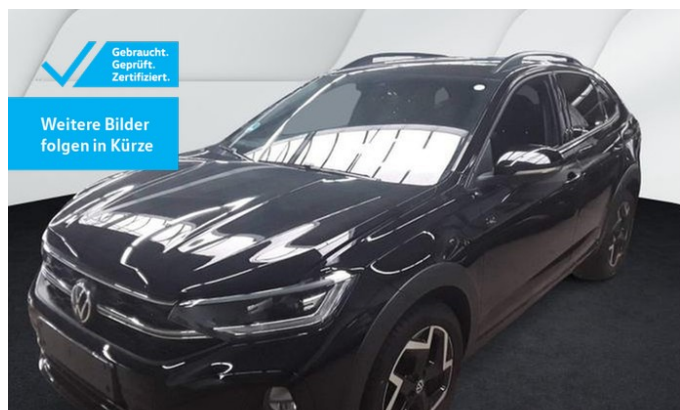

## VW Taigo TSI DSG R-Line IQ-Light AHK Kamera Navi

Ehem. Neupreis\*

**40.965,-€**

Ihre Ersparnis

**43 %**

Unser Angebotspreis:

**27.930,-€**

23.471,- € netto

### Schnellinformationen

Fahrzeugart	Jahreswagen	Klasse	Taigo
Kategorie	SUV/Geländewagen/Pickup	Hubraum	1498 cm <sup>3</sup>
Erstzulassung	06/2025	Außenfarbe	Schwarz
Laufleistung	12900 km	Innenfarbe	Schwarz
Leistung	110 kW (150 PS)	Innenausstattung	Andere
Kraftstoffart	Benzin		
Getriebe	Automatik		