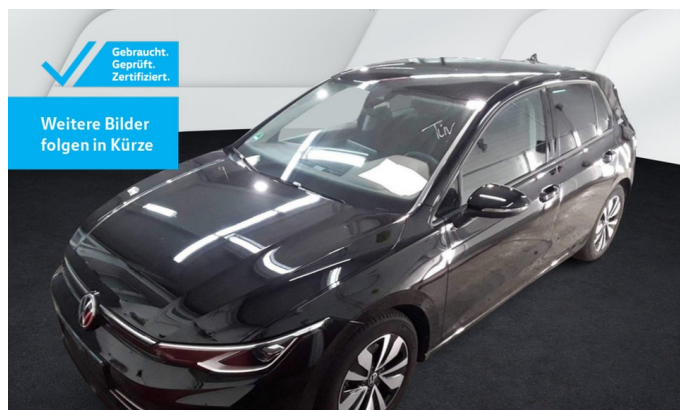

## VW Golf 8 eTSI DSG Goal IQ-Light Navi AHK Kamera TravelAssist

Autohaus  
Michel

 Zertifizierte  
Gebrauchtwagen

Ehem. Neupreis\*

**43.355,-€**

Ihre Ersparnis

**45 %**

Unser Angebotspreis:

### Schnellinformationen

Fahrzeugart	Jahreswagen	Klasse	Golf
Kategorie	Limousine	Hubraum	1498 cm <sup>3</sup>
Erstzulassung	07/2025	Außenfarbe	
Laufleistung	24450 km	Innenfarbe	Schwarz
Leistung	110 kW (150 PS)	Innenausstattung	Andere
Kraftstoffart	Benzin		
Getriebe	Automatik		