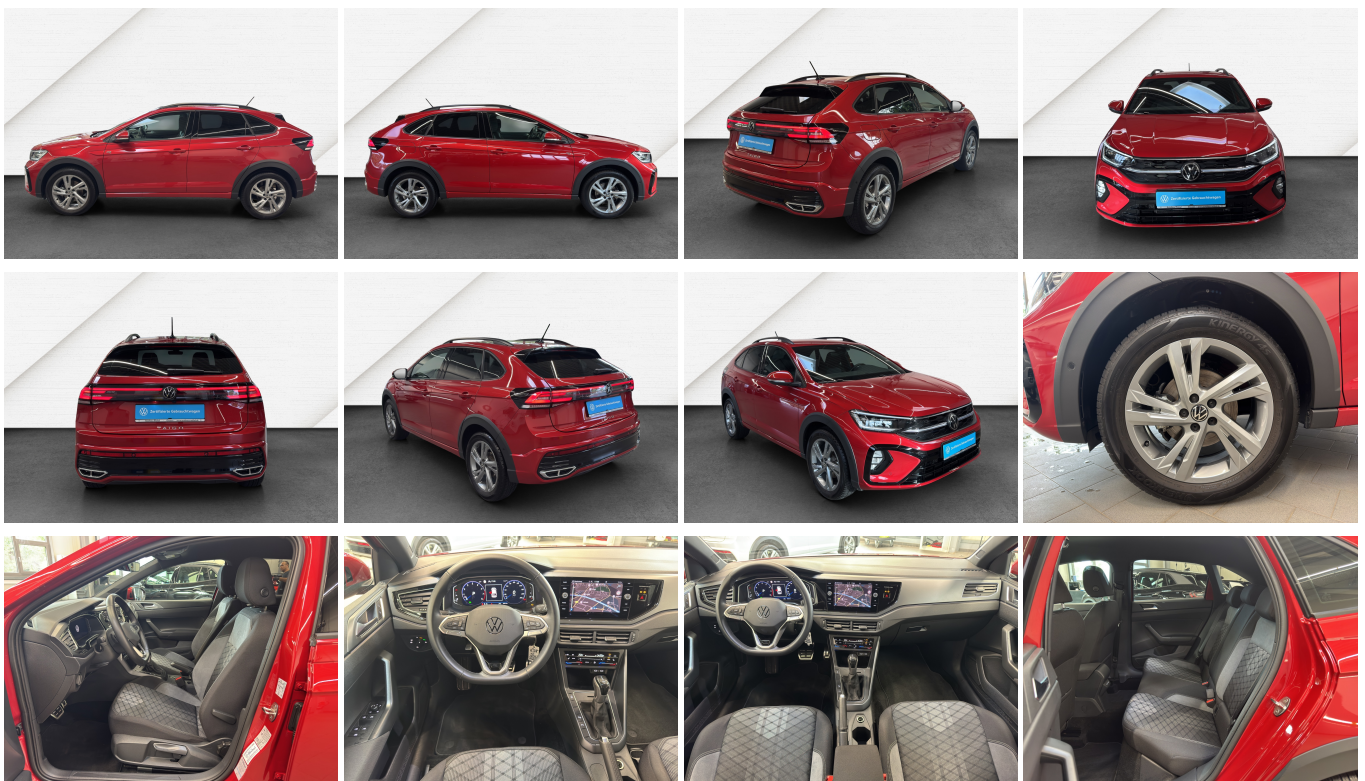

VW Taigo TSI DSG R-Line IQ-Light Navi Kamera

Ehem. Neupreis*

36.940,-€

Ihre Ersparnis

46 %

Unser Angebotspreis:

23.730,-€

19.941,- € netto

19% MwSt ausweisbar

Fahrzeugnummer 13225

Autohaus Michel

Schnellinformationen

Fahrzeugart	Gebrauchtfahrzeug	Klasse	Taigo
Kategorie	SUV/Geländewagen/Pickup	Hubraum	999 cm ³
Erstzulassung	03/2025	Außenfarbe	Schwarz
Laufleistung	12530 km	Innenfarbe	Schwarz
Leistung	85 kW (116 PS)	Innenausstattung	Andere
Kraftstoffart	Benzin		
Getriebe	Automatik		

Umwelt und Normen

Energieverbrauch (kombiniert) in l/100 km:

5,8

CO₂-Emissionen (kombiniert) in g/km:

131,0

CO₂-Klasse:

D

Fahrzeugausstattung

Android auto	Apple carplay
Berganfahrassistent	Bluetooth
Dachreling	Einparkhilfe
Einparkhilfe Kamera	Einparkhilfe Sensoren hinten
Einparkhilfe Sensoren vorne	Einparkhilfe selbstlenkendes System
Fensterheber	Fernlichtassistent
Freisprecheinrichtung	Geschwindigkeitsbegrenzungsanlage
Innenspiegel automatisch abbl.	Isofix Beifahrer
Kindersitzbefestigung	Klimaautomatik
Klimaautomatik	Klimaautomatik 2 zonen
Led-Scheinwerfer	Led-Tagfahrlicht
Lederlenkrad	Leichtmetallfelgen
Lichtsensoren	Lordosenstütze
Metallic	Mittelarmlehne
Multifunktionslenkrad	Müdigkeitswarnsystem
Navigationssystem	Nebelscheinwerfer
Nichtraucher Fahrzeug	Notbremsassistent
Notrufsystem	Regensensor
Reifen-allwetterreifen	Reifendruckkontrollsystem
Schaltwippen	Servolenkung
Sitzheizung	Sportpaket
Sportsitze	Spurhalteassistent
Spurwechselassistent	Start Stop Automatik
Tagfahrlicht	Touchscreen
Tuner oder Radio	USB
Verkehrszeichenerkennung	Wegfahrsperrung
Zentralverriegelung	ambientes Licht
dab-radio	elektrische Seitenspiegel
induktionsladen Smartphones	volldigitales Kombiinstrument