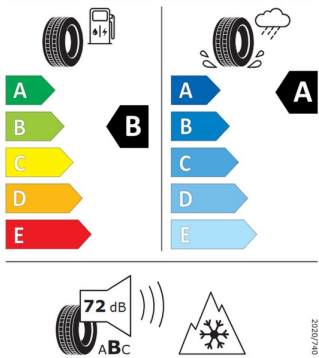

Fahrzeugausstattung

ABS	Abstandstempomat
Alarmanlage	Android auto
Apple carplay	Berganfahrassistent
Dachreling	ESP
Einparkhilfe	Einparkhilfe Kamera
Einparkhilfe selbstlenkendes System	Fensterheber
Fernlichtassistent	Freisprecheinrichtung
Geschwindigkeitsbegrenzungsanlage	Innenspiegel automatisch abbl.
Isofix Beifahrer	Kindersitzbefestigung
Klimaautomatik	Klimaautomatik
Klimaautomatik 2 zonen	Klimaautomatik 3 zonen
Kurvenlicht	Led-Scheinwerfer
Led-Tagfahrlicht	Lederlenkrad
Leichtmetallfelgen	Lichtsensor
Mittelarmlehne	Multifunktionslenkrad
Müdigkeitssystem	Nichtraucher Fahrzeug
Notbremsassistent	Notrufsystem
Regensensor	Reifen-allwetterreifen
Reifendruckkontrollsystem	Schaltwippen
Servolenkung	Sitzheizung
Sportfahrwerk	Sportsitze
Spurhalteassistent	Spurwechselassistent
Start Stop Automatik	Tagfahrlicht
Tempomat	Traktionskontrolle
Tuner oder Radio	USB
Verkehrszeichenerkennung	beheizbares Lenkrad
dab-radio	elektrische Seitenspiegel
induktionsladen Smartphones	schlüssellose Zentralsverriegelung
volldigitales Kombiinstrument	

Continental 0314240
225/50 R 18 95 V C1

A	A
B	B
C	C
D	D
E	E

72 dB

KUMHO HA32 2343171

225/50 R18 95 V C1

* Ehemaliger Neupreis (Unverbindliche Preisempfehlung des Herstellers am Tag der Erstzulassung)

Weitere Informationen zum Fahrzeug und Finanzierung finden Sie auf unserer Homepage