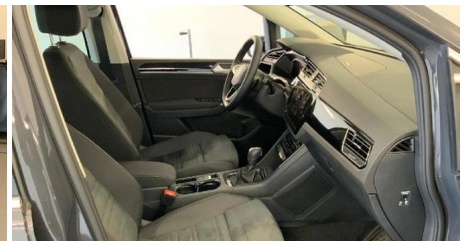

Abstandstempomat	Alarmanlage
Android auto	Anhaengerkupplung
Anhängerkupplung schwenkbar	Apple carplay
Beheizbare frontscheibe	Bluetooth
Dachreling	Einparkhilfe
Einparkhilfe Sensoren hinten	Einparkhilfe Sensoren vorne
Einparkhilfe selbstlenkendes System	Fernlichtassistent
Freisprecheinrichtung	Gepäckraumabtrennung
Innenspiegel automatisch abbl.	Kindersitzbefestigung
Klimaautomatik	Klimaautomatik
Klimaautomatik 2 zonen	Klimaautomatik 3 zonen
Kurvenlicht	Led-Scheinwerfer
Lederlenkrad	Leichtmetallfelgen
Lordosenstütze	Massagesitz
Multifunktionslenkrad	Müdigkeitssystem
Navigationssystem	Nebelscheinwerfer
Nichtraucher Fahrzeug	Notbremsassistent
Notrufsystem	Regensensor
Reifendruckkontrollsystem	Schaltwippen
Sitzheizung	Sitzheizung hinten
Sprachsteuerung	Spurhalteassistent
Spurwechselassistent	Start Stop Automatik
Tagfahrlicht	Tempomat
Touchscreen	Tuner oder Radio
USB	Verkehrszeichenerkennung
ambientes Licht	beheizbares Lenkrad
dab-radio	elektrische Sitzeinstellung
induktionsladen Smartphones	schlüssellose Zentralsperre
volldigitales Kombiinstrument	