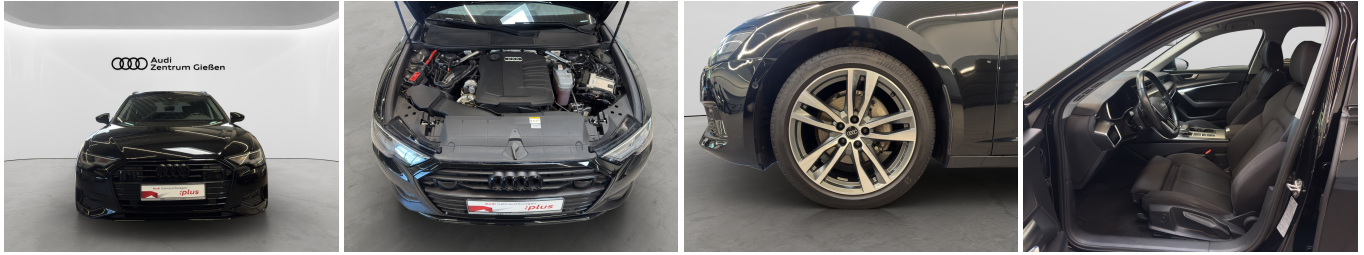

Fahrzeugausstattung

ABS	Abstandstempomat
Abstandswarner	Android auto
Anhaengerkupplung	Anhängerkupplung abnehmbar
Apple carplay	Bluetooth
Bordcomputer	Dachreling
ESP	Einparkhilfe
Einparkhilfe Sensoren hinten	Einparkhilfe Sensoren vorne
Einparkhilfe selbstlenkendes System	Fensterheber
Fernlichtassistent	Freisprecheinrichtung
Geschwindigkeitsbegrenzungsanlage	Innenspiegel automatisch abbl.
Isofix Beifahrer	Kindersitzbefestigung
Klimaautomatik	Klimaautomatik
Klimaautomatik 4 zonen	Led-Scheinwerfer
Led-Tagfahrlicht	Lederlenkrad
Leichtmetallfelgen	Lichtsensor
Lordosenstütze	Metallic
Mittelarmlehne	Multifunktionslenkrad
Musikstreaming integriert	Navigationssystem
Nichtraucher Fahrzeug	Notbremsassistent
Notrufsystem	Qualitätsiegel
Regensensor	Reifen-sommerreifen
Reifendruckkontrollsystem	Schaltwippen
Servolenkung	Sitzheizung
Soundsystem	Sportsitze
Sprachsteuerung	Spurhalteassistent
Start Stop Automatik	Tagfahrlicht
Tempomat	Touchscreen
Traktionskontrolle	Tuner oder Radio
USB	Verkehrszeichenerkennung
W-lan	Wegfahrsperr
Zentralverriegelung	ambientes Licht
dab-radio	elektrische Heckklappe
elektrische Seitenspiegel	induktionsladen Smartphones
mp3 Schnittstelle	volldigitales Kombiinstrument