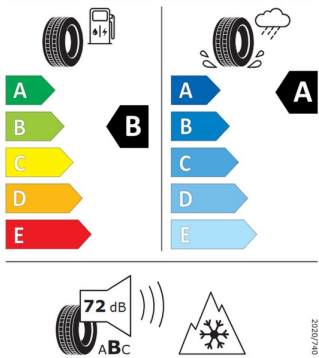

## Fahrzeugausstattung

ABS	Abstandstempomat
Alarmanlage	Android auto
Apple carplay	Berganfahrassistent
Dachreling	ESP
Einparkhilfe	Einparkhilfe Kamera
Einparkhilfe selbstlenkendes System	Fensterheber
Fernlichtassistent	Freisprecheinrichtung
Geschwindigkeitsbegrenzungsanlage	Innenspiegel automatisch abbl.
Isofix Beifahrer	Kindersitzbefestigung
Klimaautomatik	Klimaautomatik
Klimaautomatik 2 zonen	Klimaautomatik 3 zonen
Kurvenlicht	Led-Scheinwerfer
Led-Tagfahrlicht	Lederlenkrad
Leichtmetallfelgen	Lichtsensor
Mittelarmlehne	Multifunktionslenkrad
Müdigkeitswarnsystem	Nichtraucher Fahrzeug
Notbremsassistent	Notrufsystem
Regensensor	Reifen-allwetterreifen
Reifendruckkontrollsystem	Schaltwippen
Servolenkung	Sitzheizung
Sportfahrwerk	Sportsitze
Spurhalteassistent	Spurwechselassistent
Start Stop Automatik	Tagfahrlicht
Tempomat	Traktionskontrolle
Tuner oder Radio	USB
Verkehrszeichenerkennung	beheizbares Lenkrad
dab-radio	elektrische Seitenspiegel
induktionsladen Smartphones	schlüssellose Zentralsverriegelung
volldigitales Kombiinstrument	

Continental 0314240  
225/50 R 18 95 V C1

A	A
B	B
C	C
D	D
E	E

72 dB

2020/7/4

KUMHO HA32 2343171

225/50 R18 95 V C1

\* Ehemaliger Neupreis (Unverbindliche Preisempfehlung des Herstellers am Tag der Erstzulassung)