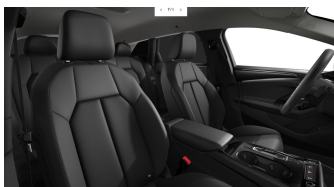

Fahrzeugausstattung

ABS	Abstandstempomat
Alarmanlage	Android auto
Anhaengerkupplung	Anhängerkupplung schwenkbar
Apple carplay	Berganfahrassistent
Bluetooth	Bordcomputer
ESP	Einparkhilfe
Einparkhilfe Kamera	Einparkhilfe Sensoren hinten
Einparkhilfe Sensoren vorne	Fensterheber
Freisprecheinrichtung	Gepäckraumabtrennung
Geschwindigkeitsbegrenzungsanlage	Innenspiegel automatisch abbl.
Kindersitzbefestigung	Klimaautomatik
Klimaautomatik	Klimaautomatik 3 zonen
Kurvenlicht	Led-Scheinwerfer
Led-Tagfahrlicht	Lederlenkrad
Lordosenstütze	Metallic
Mittelarmlehne	Multifunktionslenkrad
Müdigkeitswarnsystem	Navigationssystem
Nichtraucher Fahrzeug	Notbremsassistent
Qualitätsiegel	Reifendruckkontrollsystem
Schaltwippen	Servolenkung
Sitzheizung	Soundsystem
Sprachsteuerung	Spurhalteassistent
Start Stop Automatik	Tagfahrlicht
Tempomat	Touchscreen
Traktionskontrolle	Tuner oder Radio
Verkehrszeichenerkennung	W-lan
Wegfahrsperr	Zentralverriegelung
ambientes Licht	dab-radio
einparkhilfe kamera 360	elektrische Heckklappe
elektrische Seitenspiegel	elektrische Sitzeinstellung
induktionsladen Smartphones	mp3 Schnittstelle
schlüssellose Zentralsverriegelung	volldigitales Kombiinstrument