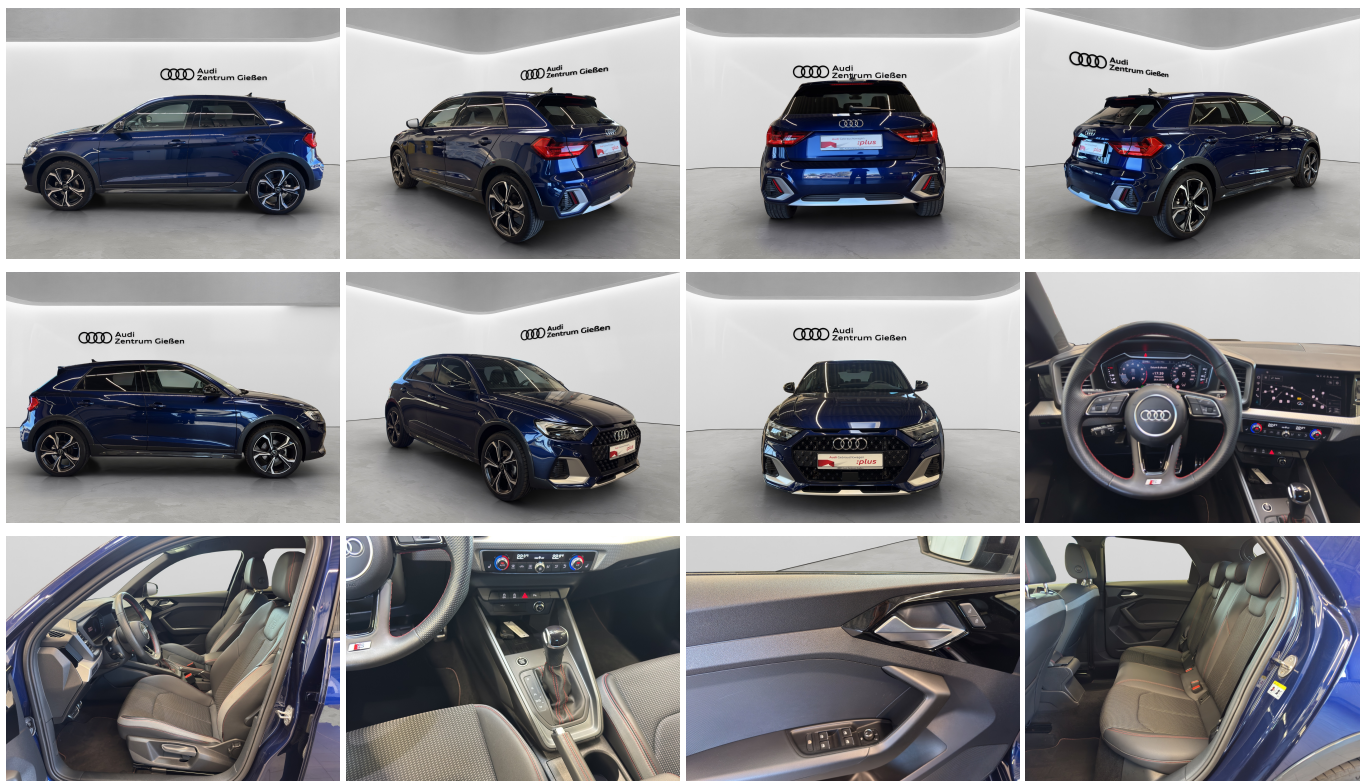

Fahrzeugausstattung

ABS	Abstandstempomat
Android auto	Apple carplay
Berganfahrassistent	Bluetooth
CD Spieler	ESP
Einparkhilfe	Einparkhilfe Kamera
Einparkhilfe Sensoren hinten	Einparkhilfe Sensoren vorne
Freisprecheinrichtung	Innenspiegel automatisch abbl.
Kindersitzbefestigung	Klimaautomatik
Klimaautomatik	Klimaautomatik 2 zonen
Led-Scheinwerfer	Led-Tagfahrlicht
Lederlenkrad	Leichtmetallfelgen
Lichtsensoren	Lordosenstütze
Metallic	Mittelarmlehne
Multifunktionslenkrad	Musikstreaming integriert
Navigationssystem	Nichtraucher Fahrzeug
Notbremsassistent	Qualitätsiegel
Regensensor	Reifen-sommerreifen
Reifendruckkontrollsystem	Sitzheizung
Soundsystem	Sportpaket
Sportsitze	Sprachsteuerung
Spurhalteassistent	Start Stop Automatik
Tagfahrlicht	Tempomat
Traktionskontrolle	Tuner oder Radio
Verkehrszeichenerkennung	W-lan
Wegfahrsperr	Zentralverriegelung
ambientes Licht	dab-radio
elektrische Seitenspiegel	induktionsladen Smartphones
mp3 Schnittstelle	schlüssellose Zentralsverriegelung
volldigitales Kombiinstrument