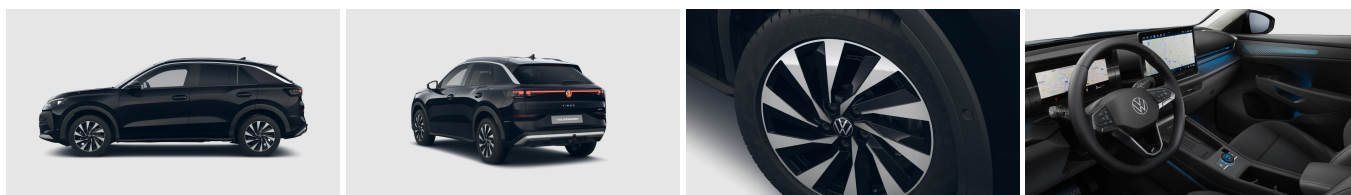

33.521,- € netto

19% MwSt ausweisbar

Fahrzeugnummer 10918

Schnellinformationen

Fahrzeugart	Neufahrzeug	Klasse	TRoc Style
Kategorie	SUV/Geländewagen/Pic kup	Hubraum	1498 cm ³
Erstzulassung		Außenfarbe	
Laufleistung	0 km	Innenfarbe	Schwarz
Leistung	85 kW (116 PS)	Innenausstattung	Andere
Kraftstoffart	Benzin		
Getriebe	Automatik		

Fahrzeugausstattung

ABS	Abstandstempomat
Alarmanlage	Android auto
Anhaengerkupplung	Anhaengerkupplung abnehmbar
Anhaengerkupplung schwenkbar	Apple carplay
Berganfahrassistent	Dachreling
ESP	Einparkhilfe
Einparkhilfe Kamera	Einparkhilfe selbstlenkendes System
Fensterheber	Fernlichtassistent
Freisprecheinrichtung	Geschwindigkeitsbegrenzungsanlage
Innenspiegel automatisch abbl.	Isofix Beifahrer
Kindersitzbefestigung	Klimaautomatik
Klimaautomatik	Klimaautomatik 2 zonen
Klimaautomatik 3 zonen	Kurvenlicht
Led-Scheinwerfer	Led-Tagfahrlicht
Lederlenkrad	Leichtmetallfelgen
Lichtsensor	Lordosenstutze
Massagesitz	Metallic
Mittelarmlehne	Multifunktionslenkrad
Mu'digkeitswarnsystem	Navigationssystem
Nichtraucher Fahrzeug	Notbremsassistent
Notrufsystem	Regensensor
Reifen-allwetterreifen	Reifendruckkontrollsystem
Schaltwippen	Sitzheizung
Sprachsteuerung	Spurhalteassistent
Spurwechselassistent	Start Stop Automatik
Tagfahrlicht	Tempomat
Traktionskontrolle	Tuner oder Radio
USB	Verkehrszeichenerkennung
beheizbares Lenkrad	dab-radio
elektrische Seitenspiegel	induktionsladen Smartphones
schlüssellose Zentralsverriegelung	umklappbarer Beifahrersitz
volldigitales Kombiinstrument	