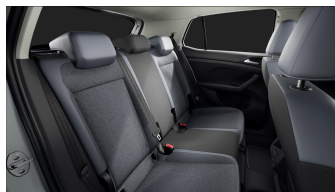

Fahrzeugausstattung

Abstandstempomat	Android auto
Anhaengerkupplung	Anhängerkupplung abnehmbar
Apple carplay	Berganfahrassistent
Bluetooth	Dachreling
Einparkhilfe	Einparkhilfe Kamera
Einparkhilfe Sensoren hinten	Einparkhilfe Sensoren vorne
Fensterheber	Fernlichtassistent
Freisprecheinrichtung	Innenspiegel automatisch abbl.
Isofix Beifahrer	Kindersitzbefestigung
Klimaautomatik	Klimaautomatik
Klimaautomatik 2 zonen	Led-Scheinwerfer
Led-Tagfahrlicht	Lederlenkrad
Leichtmetallfelgen	Lichtsensor
Lordosenstütze	Metallic
Multifunktionslenkrad	Müdigkeitswarnsystem
Navigationssystem	Nichtraucher Fahrzeug
Notbremsassistent	Regensensor
Reifendruckkontrollsystem	Schaltwippen
Servolenkung	Sitzheizung
Sportsitze	Spurhalteassistent
Spurwechselassistent	Start Stop Automatik
Tagfahrlicht	Tempomat
Touchscreen	Tuner oder Radio
USB	Verkehrszeichenerkennung
Wegfahrsperr	ambientes Licht
dab-radio	elektrische Seitenspiegel
umklappbarer Beifahrersitz	volldigitales Kombiinstrument

ENERG

MICHELIN 069790

205/55R17 91 V C1

68 dB
ABC

2020/740