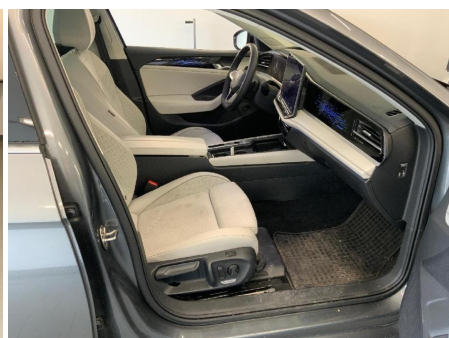

Fahrzeugausstattung

ABS	Abstandstempomat
Alarmanlage	Android auto
Apple carplay	Berganfahrassistent
Dachreling	ESP
Einparkhilfe	Einparkhilfe Kamera
Einparkhilfe selbstlenkendes System	Fernlichtassistent
Freisprecheinrichtung	Gepäckraumabtrennung
Geschwindigkeitsbegrenzungsanlage	Innenspiegel automatisch abbl.
Isofix Beifahrer	Kindersitzbefestigung
Klimaautomatik	Klimaautomatik
Klimaautomatik 2 zonen	Klimaautomatik 3 zonen
Kurvenlicht	Led-Scheinwerfer
Led-Tagfahrlicht	Lederlenkrad
Leichtmetallfelgen	Lichtsensor
Massagesitz	Metallic
Mittelarmlehne	Multifunktionslenkrad
Müdigkeitswarnsystem	Navigationssystem
Nichtraucher Fahrzeug	Notbremsassistent
Notrufsystem	Panorama Dach
Regensensor	Reifendruckkontrollsystem
Schaltwippen	Schiebedach
Sitzbelüftung	Sitzheizung
Sportsitze	Sprachsteuerung
Spurhalteassistent	Spurwechselassistent
Start Stop Automatik	Tempomat
Touchscreen	Traktionskontrolle
Tuner oder Radio	USB
Verkehrszeichenerkennung	ambientes Licht
dab-radio	einparkhilfe kamera 360
elektrische Seitenspiegel	head-up display
induktionsladen Smartphones	schlüssellose Zentralsverriegelung
volldigitales Kombiinstrument	

Autohaus
Michel
Vorlauffahrzeug!
Weitere Bilder
folgen nach Anlieferung.