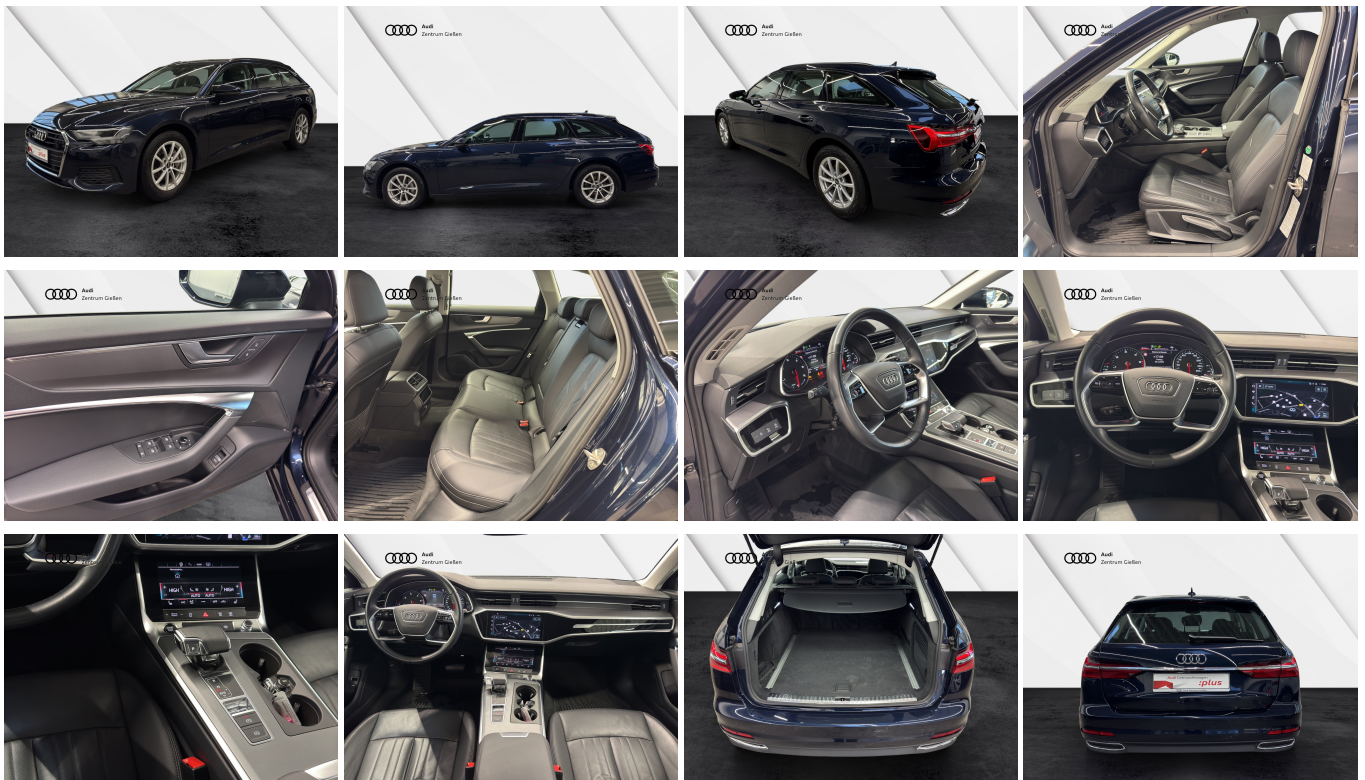

Fahrzeugnummer 41028

Schnellinformationen

Fahrzeugart	Gebrauchtfahrzeug	Klasse	A6
Kategorie	Kombi	Hubraum	1968 cm ³
Erstzulassung	12/2022	Außenfarbe	
Laufleistung	75204 km	Innenfarbe	Schwarz
Leistung	120 kW (163 PS)	Innenausstattung	Leder
Kraftstoffart	Diesel		
Getriebe	Automatik		

ABS	Abstandstempomat
Anhaengerkupplung	Anhängerkupplung abnehmbar
Bluetooth	Bordcomputer
Dachreling	ESP
Einparkhilfe	Einparkhilfe Sensoren hinten
Einparkhilfe Sensoren vorne	Fensterheber
Fernlichtassistent	Freisprecheinrichtung
Geschwindigkeitsbegrenzungsanlage	Innenspiegel automatisch abbl.
Kindersitzbefestigung	Klimaautomatik
Klimaautomatik	Klimaautomatik 4 zonen
Led-Scheinwerfer	Led-Tagfahrlicht
Lederlenkrad	Leichtmetallfelgen
Lichtsensoren	Metallic
Mittelarmlehne	Multifunktionslenkrad
Navigationssystem	Nichtraucher Fahrzeug
Notbremsassistent	Qualitaetssiegel
Regensensor	Reifendruckkontrollsystem
Schaltwippen	Servolenkung
Sitzheizung	Sprachsteuerung
Spurhalteassistent	Start Stop Automatik
Tagfahrlicht	Tempomat
Touchscreen	Traktionskontrolle
Tuner oder Radio	USB
Verkehrszeichenerkennung	W-lan
Wegfahrsperr	Zentralverriegelung
beheizbares Lenkrad	dab-radio
elektrische Heckklappe	elektrische Seitenspiegel
induktionsladen Smartphones	mp3 Schnittstelle