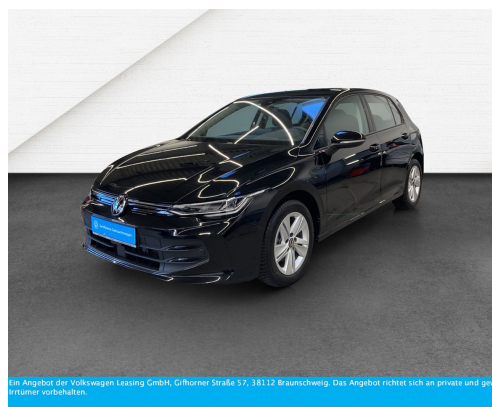

VW Golf 8 1.5 TSI Life LED Navi TravelAssist

Sonder- leasing

Sonderzahlung
999,00 €
Effektiver Jahreszins
6,30 %
Sollzinssatz (gebunden p.a.)
6,30 %
Laufleistung/Jahr
10.000 km
Laufzeit
36 Monate
36 mtl. Leasingraten
277,00 €

Fahrzeugnummer 25849

Autohaus
Michel

Schnellinformationen

Fahrzeugart	Gebrauchtfahrzeug	Klasse	Golf
Kategorie	Limousine	Hubraum	1498 cm ³
Erstzulassung	11/2024	Außenfarbe	
Laufleistung	19400 km	Innenfarbe	Schwarz
Leistung	85 kW (116 PS)	Innenausstattung	Stoff
Kraftstoffart	Benzin		
Getriebe	Schaltgetriebe		