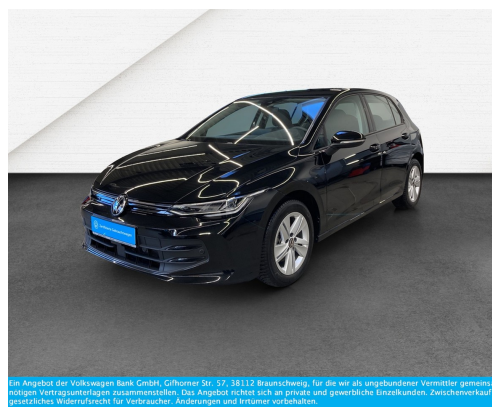

VW Golf 8 1.5 TSI Life LED Navi TravelAssist

Sonderfinanzierung

Anzahlung
0 €
Laufzeit
36 Monate
Nettodarlehensbetrag
24.930 €
Effektiver Jahreszins
4,99 %
Sollzinssatz (gebunden p.a.)
4,88 %
Gesamtbetrag
28.085,30 €
Schlussrate
18.096,65 €
36 mtl. Raten
285,39 €

Ehem. Neupreis*

34.595,-€

Ihre Ersparnis

39 %

Unser Angebotspreis:

24.930,-€

20.950,- € netto

19% MwSt ausweisbar

Fahrzeugnummer 25849

Autohaus Michel

Schnellinformationen

Fahrzeugart	Gebrauchtfahrzeug	Klasse	Golf
Kategorie	Limousine	Hubraum	1498 cm³
Erstzulassung	11/2024	Außenfarbe	
Laufleistung	19400 km	Innenfarbe	Schwarz
Leistung	85 kW (116 PS)	Innenausstattung	Stoff
Kraftstoffart	Benzin		
Getriebe	Schaltgetriebe		

Verkaufsberater
Gebrauchtwagen

Rüdiger Fuchs

+49 172 5138043

r.fuchs@autohaus-michel.de

Verkaufsberater
Gebrauchtwagen

Tobias Schmidt

0172 2078729

t.schmidt@autohaus-michel.de

Verkaufsberater
Gebrauchtwagen

Danny Müller

+49 162 1723852

d.mueller@autohaus-michel.de

Verkaufsberater
Gebrauchtwagen

Ivica Piljanovic

+49 173 5467873

i.piljanovic@autohaus-michel.de

Umwelt und Normen

Energieverbrauch (kombiniert) in l/100 km:

5,5

CO₂-Emissionen (kombiniert) in g/km:

126,0

CO₂-Klasse:

D