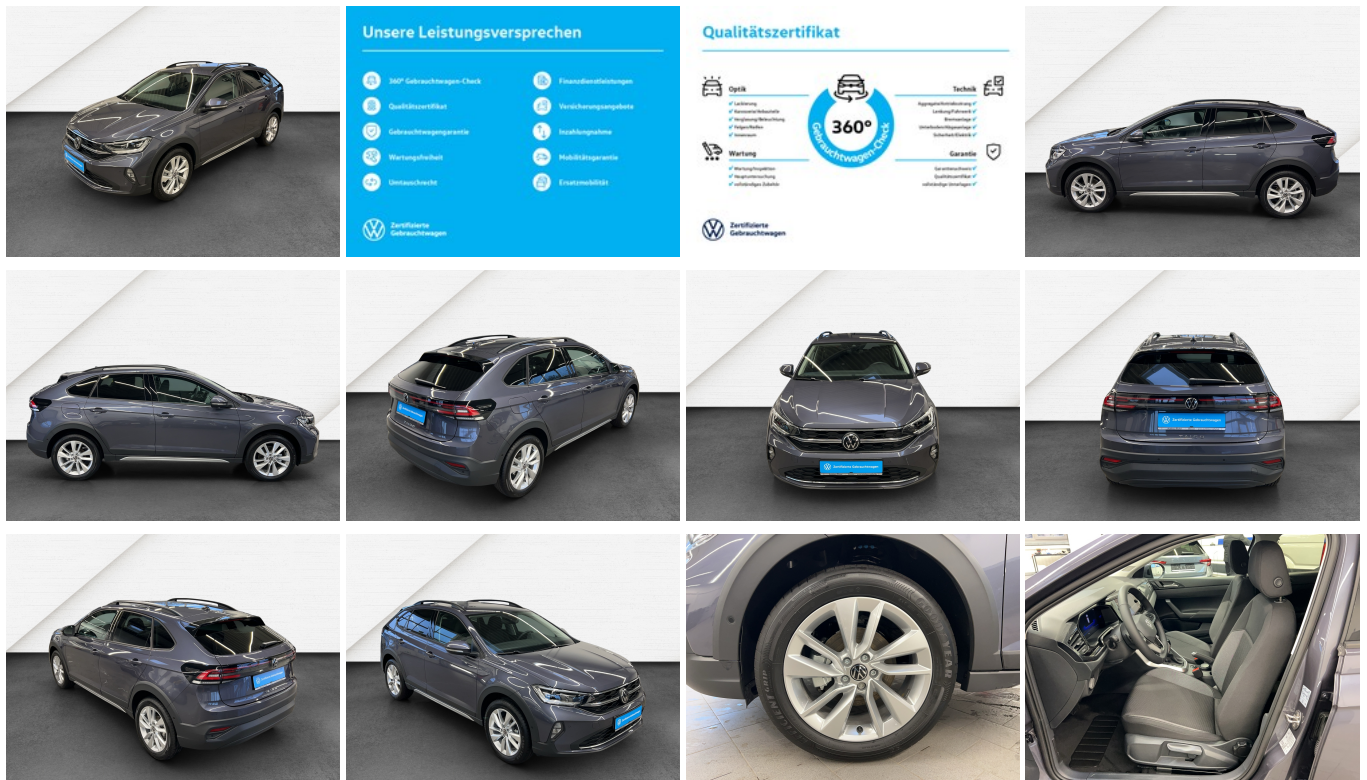

Fahrzeugnummer 30709

Autohaus Michel

Schnellinformationen

Fahrzeugart	Gebrauchtfahrzeug	Klasse	Taigo
Kategorie	SUV/Geländewagen/Pickup	Hubraum	999 cm ³
Erstzulassung	12/2024	Außenfarbe	
Laufleistung	14065 km	Innenfarbe	Schwarz
Leistung	85 kW (116 PS)	Innenausstattung	Stoff
Kraftstoffart	Benzin		
Getriebe	Automatik		

Ivica Piljanovic
+49 173 5467873

i.piljanovic@autohaus-michel.de

Verkaufsberater
Gebrauchtwagen

Danny Müller
+49 162 1723852

d.mueller@autohaus-michel.de

Umwelt und Normen

Energieverbrauch (kombiniert) in l/100 km:

5,7

CO₂-Emissionen (kombiniert) in g/km:

130,0

CO₂-Klasse:

D

Fahrzeugausstattung

ABS	Abstandstempomat
Abstandswarner	Alarmanlage
Android auto	Apple carplay
Berganfahrassistent	Dachreling
Einparkhilfe	Einparkhilfe Kamera
Einparkhilfe Sensoren hinten	Einparkhilfe Sensoren vorne
Einparkhilfe selbstlenkendes System	Fensterheber
Fernlichtassistent	Geschwindigkeitsbegrenzungsanlage
Innenspiegel automatisch abbl.	Isofix Beifahrer
Kindersitzbefestigung	Klimaautomatik
Klimaautomatik	Klimaautomatik 2 zonen
Led-Scheinwerfer	Led-Tagfahrlicht
Lederlenkrad	Leichtmetallfelgen
Lichtsensor	Metallic
Mittelarmlehne	Multifunktionslenkrad
Müdigkeitswarnsystem	Nebelscheinwerfer
Nichtraucher Fahrzeug	Notbremsassistent
Notrufsystem	Qualitätsiegel
Regensensor	Reifendruckkontrollsystem
Reserverad	Schaltwippen
Servolenkung	Sitzheizung
Spurhalteassistent	Spurwechselassistent
Start Stop Automatik	Tagfahrlicht
Tempomat	Tuner oder Radio
USB	Verkehrszeichenerkennung
Wegfahrsperr	dab-radio
elektrische Seitenspiegel	schlüssellose Zentralsverriegelung
volldigitales Kombiinstrument	