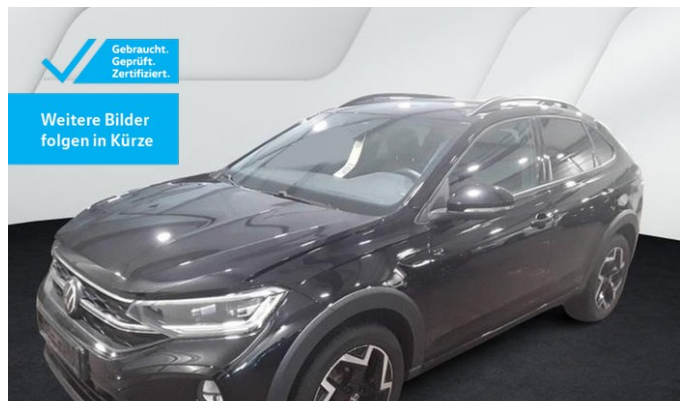

## VW Taigo TSI DSG R-Line IQ-Light TravelAssist Navi AHK

Autohaus  
Michel

 Zertifizierte  
Gebrauchtwagen

Ehem. Neupreis\*

**40.965,-€**

Ihre Ersparnis

**43 %**

Unser Angebotspreis:

**27.730,-€**

23.303,- € netto

19% MwSt ausweisbar

Fahrzeugnummer 26036

### Schnellinformationen

Fahrzeugart	Jahreswagen	Klasse	Taigo
Kategorie	SUV/Geländewagen/Pic kup	Hubraum	1498 cm <sup>3</sup>
Erstzulassung	06/2025	Außenfarbe	
Laufleistung	26150 km	Innenfarbe	Schwarz
Leistung	110 kW (150 PS)	Innenausstattung	Andere
Kraftstoffart	Benzin		
Getriebe	Automatik		