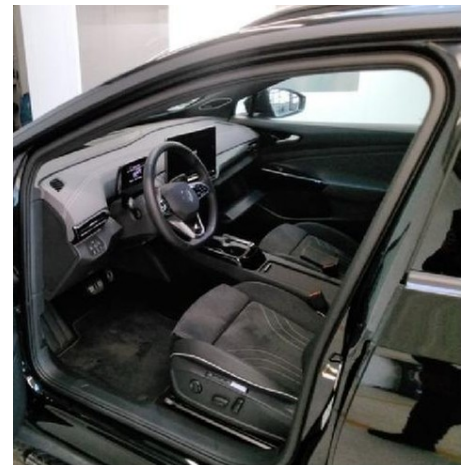

Fahrzeugausstattung

Abstandstempomat	Alarmanlage
Android auto	Apple carplay
Beheizbare frontscheibe	Bluetooth
Dachreling	Einparkhilfe
Einparkhilfe Kamera	Einparkhilfe selbstlenkendes System
Fernlichtassistent	Freisprecheinrichtung
Gepäckraumabtrennung	Geschwindigkeitsbegrenzungsanlage
Innenspiegel automatisch abbl.	Isofix Beifahrer
Kindersitzbefestigung	Klimaautomatik
Klimaautomatik	Klimaautomatik 2 zonen
Klimaautomatik 3 zonen	Led-Scheinwerfer
Leichtmetallfelgen	Lordosenstütze
Massagesitz	Metallic
Müdigkeitswarnsystem	Navigationssystem
Nichtraucher Fahrzeug	Notbremsassistent
Notrufsystem	Panorama Dach
Regensensor	Reifen-allwetterreifen
Reifendruckkontrollsystem	Schiebedach
Servolenkung	Sitzheizung
Soundsystem	Sportpaket
Sprachsteuerung	Spurhalteassistent
Spurwechselassistent	Tempomat
Touchscreen	Tuner oder Radio
USB	Verkehrszeichenerkennung
ambientes Licht	dab-radio
einparkhilfe kamera 360	elektrische Seitenspiegel
elektrische Sitzeinstellung	head-up display
induktionsladen Smartphones	laserlicht-scheinwerfer
schlüssellose Zentralsverriegelung	

Autohaus
Michel

**Weitere Bilder
folgen in Kürze**