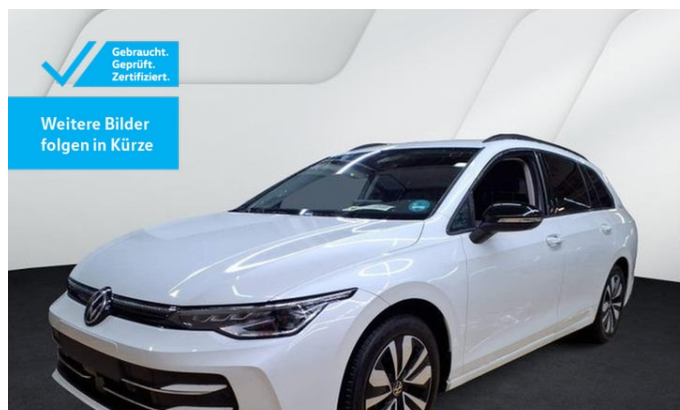

VW Golf 8 Variant TDI DSG Goal IQ-Light Navi AHK TravelAssist

Autohaus
Michel

 Zertifizierte
Gebrauchtwagen

Ehem. Neupreis*

48.570,-€

Ihre Ersparnis

48 %

Unser Angebotspreis:

29.830,-€

25.067,- € netto

19% MwSt ausweisbar

Fahrzeugnummer 26098

Schnellinformationen

Fahrzeugart	Jahreswagen	Klasse	Golf
Kategorie	Kombi	Hubraum	1968 cm ³
Erstzulassung	07/2025	Außenfarbe	
Laufleistung	12300 km	Innenfarbe	Schwarz
Leistung	110 kW (150 PS)	Innenausstattung	Andere
Kraftstoffart	Diesel		
Getriebe	Automatik		