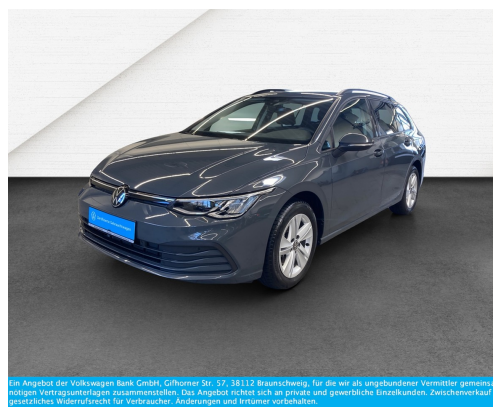

VW Golf 8 Variant TDI DSG Life LED TravelAssist Navi Rückkamera

Sonderfinanzierung

Anzahlung
0 €
Laufzeit
36 Monate
Nettodarlehensbetrag
27.730 €
Effektiver Jahreszins
4,99 %
Sollzinssatz (gebunden p.a.)
4,88 %
Gesamtbetrag
31.139,68 €
Schlussrate
18.721,33 €
36 mtl. Raten
354,81 €

Ehem. Neupreis*

42.870,-€

Ihre Ersparnis

46 %

Unser Angebotspreis:

27.730,-€

23.303,- € netto

19% MwSt ausweisbar

Fahrzeugnummer 30640

Autohaus Michel

Zertifizierte Gebrauchtwagen

Schnellinformationen

Fahrzeugart	Gebrauchtfahrzeug	Klasse	Golf
Kategorie	Kombi	Hubraum	1968 cm³
Erstzulassung	11/2024	Außenfarbe	
Laufleistung	17600 km	Innenfarbe	Schwarz
Leistung	110 kW (150 PS)	Innenausstattung	Stoff
Kraftstoffart	Diesel		
Getriebe	Automatik		

Verkaufsberater
Gebrauchtwagen

Ivica Piljanovic

+49 173 5467873

i.piljanovic@autohaus-michel.de

Verkaufsberater
Gebrauchtwagen

Tobias Schmidt

0172 2078729

t.schmidt@autohaus-michel.de

Verkaufsberater
Gebrauchtwagen

Rüdiger Fuchs

+49 172 5138043

r.fuchs@autohaus-michel.de

Verkaufsberater
Gebrauchtwagen

Danny Müller

+49 162 1723852

d.mueller@autohaus-michel.de

Umwelt und Normen

Energieverbrauch (kombiniert) in l/100 km:

4,6

CO₂-Emissionen (kombiniert) in g/km:

120,0

CO₂-Klasse:

D