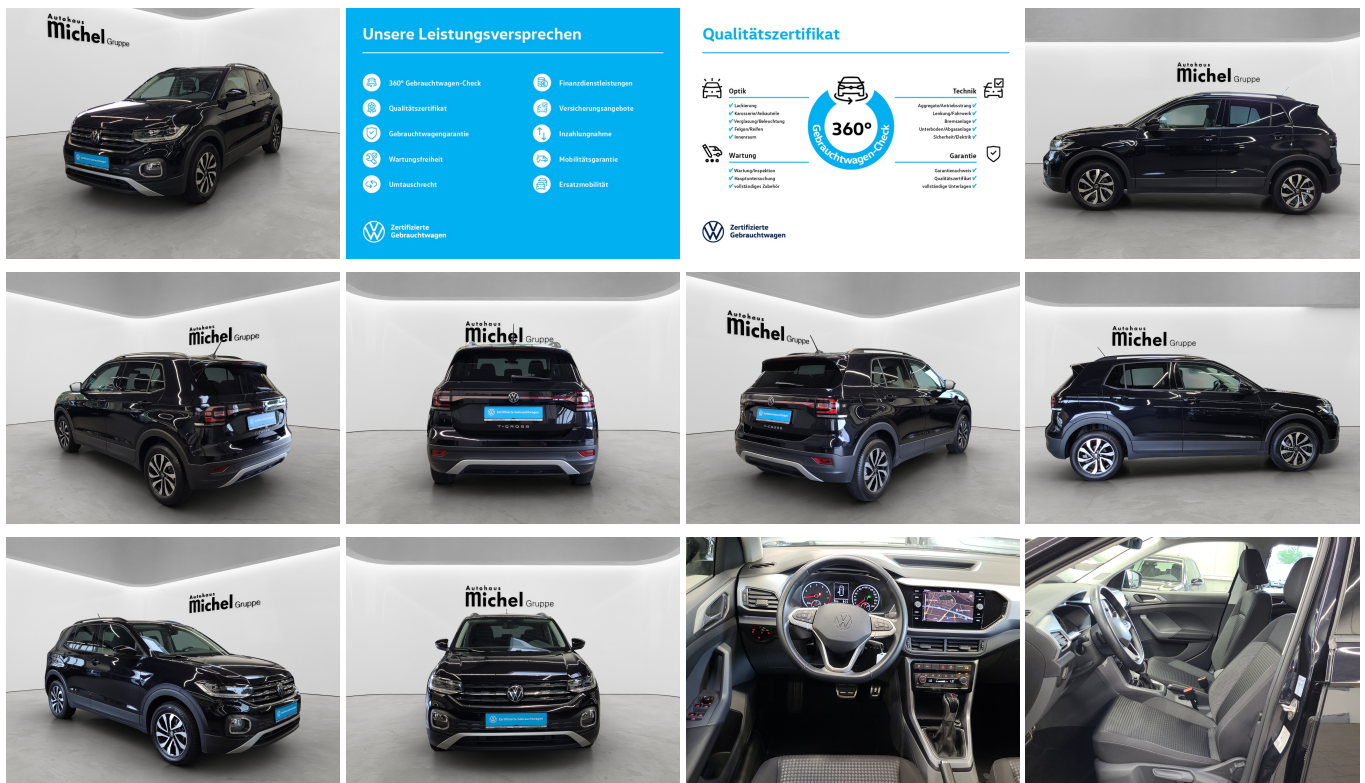

Fahrzeugausstattung

Abstandstempomat	Android auto
Apple carplay	Berganfahrassistent
Bluetooth	Bordcomputer
Dachreling	Einparkhilfe
Einparkhilfe Kamera	Einparkhilfe Sensoren hinten
Einparkhilfe Sensoren vorne	Fensterheber
Fernlichtassistent	Freisprecheinrichtung
Geschwindigkeitsbegrenzungsanlage	Innenspiegel automatisch abbl.
Isofix Beifahrer	Kindersitzbefestigung
Klimaautomatik	Klimaautomatik
Klimaautomatik 2 zonen	Led-Scheinwerfer
Led-Tagfahrlicht	Lederlenkrad
Leichtmetallfelgen	Lichtsensor
Lordosenstütze	Metallic
Multifunktionslenkrad	Navigationsystem
Nebelscheinwerfer	Nichtraucher Fahrzeug
Notbremsassistent	Notrufsystem
Qualitätsiegel	Regensensor
Reifen-allwetterreifen	Reifendruckkontrollsystem
Schaltwippen	Servolenkung
Sitzheizung	Spurhalteassistent
Start Stop Automatik	Tagfahrlicht
Tempomat	Touchscreen
Tuner oder Radio	Verkehrszeichenerkennung
Wegfahrsperr	Zentralverriegelung
ambientes Licht	dab-radio
elektrische Seitenspiegel	umklappbarer Beifahrersitz