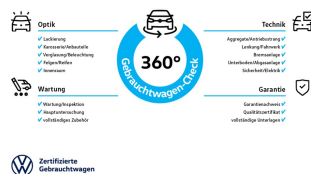

Qualitätszertifikat