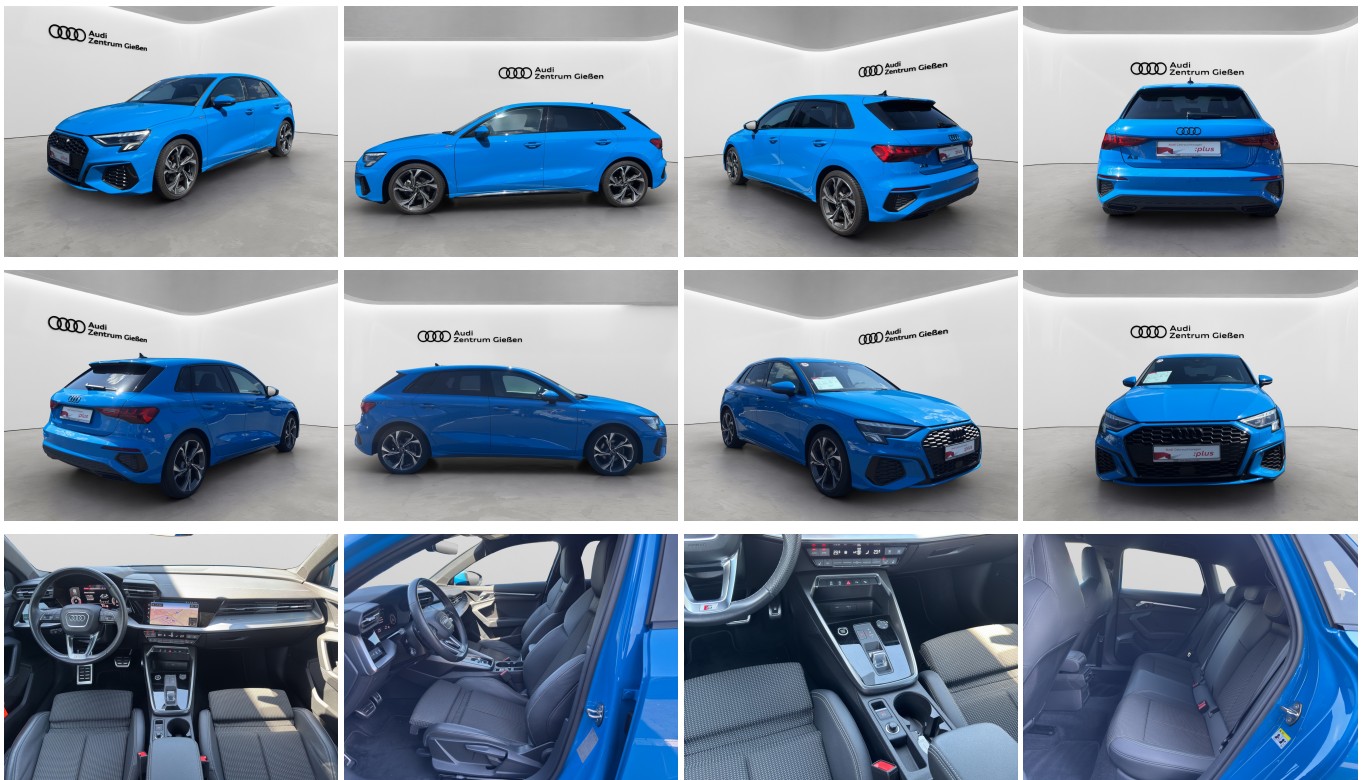

Fahrzeugausstattung

ABS	Abstandstempomat
Bluetooth	Bordcomputer
CD Spieler	ESP
Einparkhilfe	Einparkhilfe Sensoren hinten
Einparkhilfe Sensoren vorne	Einparkhilfe selbstlenkendes System
Fensterheber	Fernlichtassistent
Freisprecheinrichtung	Geschwindigkeitsbegrenzungsanlage
Innenspiegel automatisch abbl.	Kindersitzbefestigung
Klimaautomatik	Klimaautomatik
Klimaautomatik 2 zonen	Led-Scheinwerfer
Led-Tagfahrlicht	Lederlenkrad
Leichtmetallfelgen	Lichtsensor
Mittelarmlehne	Multifunktionslenkrad
Navigationssystem	Nichtraucher Fahrzeug
Notbremsassistent	Qualitaetssiegel
Regensensor	Reifen-sommerreifen
Reifendruckkontrollsystem	Servolenkung
Sitzheizung	Soundsystem
Sportfahrwerk	Sportpaket
Sportsitze	Sprachsteuerung
Spurhalteassistent	Start Stop Automatik
Tagfahrlicht	Tempomat
Traktionskontrolle	Tuner oder Radio
Verkehrszeichenerkennung	W-lan
Wegfahrsperr	Zentralverriegelung
ambientes Licht	dab-radio
elektrische Seitenspiegel	mp3 Schnittstelle
schlüssellose Zentralsverriegelung	volldigitales Kombiinstrument