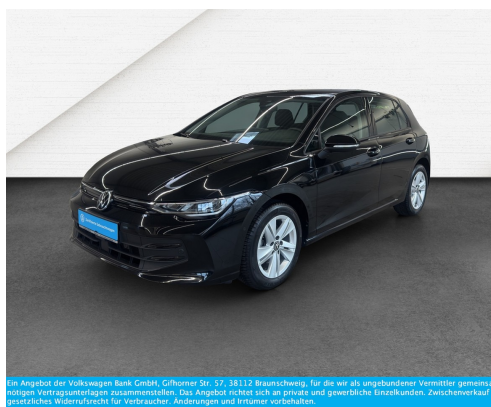

VW Golf 8 1.5 TSI Life LED Navi TravelAssist

Sonderfinanzierung

Anzahlung
0 €
Laufzeit
36 Monate
Nettodarlehensbetrag
22.430 €
Effektiver Jahreszins
4,99 %
Sollzinssatz (gebunden p.a.)
4,88 %
Gesamtbetrag
25.364,41 €
Schlussrate
17.620,66 €
36 mtl. Raten
221,25 €

Ehem. Neupreis*

34.625,-€

Ihre Ersparnis

46 %

Unser Angebotspreis:

22.430,-€

18.849,- € netto

19% MwSt ausweisbar

Fahrzeugnummer 25830

Autohaus Michel

Schnellinformationen

Fahrzeugart	Gebrauchtfahrzeug	Klasse	Golf
Kategorie	Limousine	Hubraum	1498 cm³
Erstzulassung	12/2024	Außenfarbe	
Laufleistung	32550 km	Innenfarbe	Schwarz
Leistung	85 kW (116 PS)	Innenausstattung	Stoff
Kraftstoffart	Benzin		
Getriebe	Schaltgetriebe		

Verkaufsberater
Gebrauchtwagen

Rüdiger Fuchs

+49 172 5138043

r.fuchs@autohaus-michel.de

Verkaufsberater
Gebrauchtwagen

Danny Müller

+49 162 1723852

d.mueller@autohaus-michel.de

Verkaufsberater
Gebrauchtwagen

Ivica Piljanovic

+49 173 5467873

i.piljanovic@autohaus-michel.de

Verkaufsberater
Gebrauchtwagen

Tobias Schmidt

0172 2078729

t.schmidt@autohaus-michel.de

Umwelt und Normen

Energieverbrauch (kombiniert) in l/100 km:

5,5

CO₂-Emissionen (kombiniert) in g/km:

126,0

CO₂-Klasse:

D