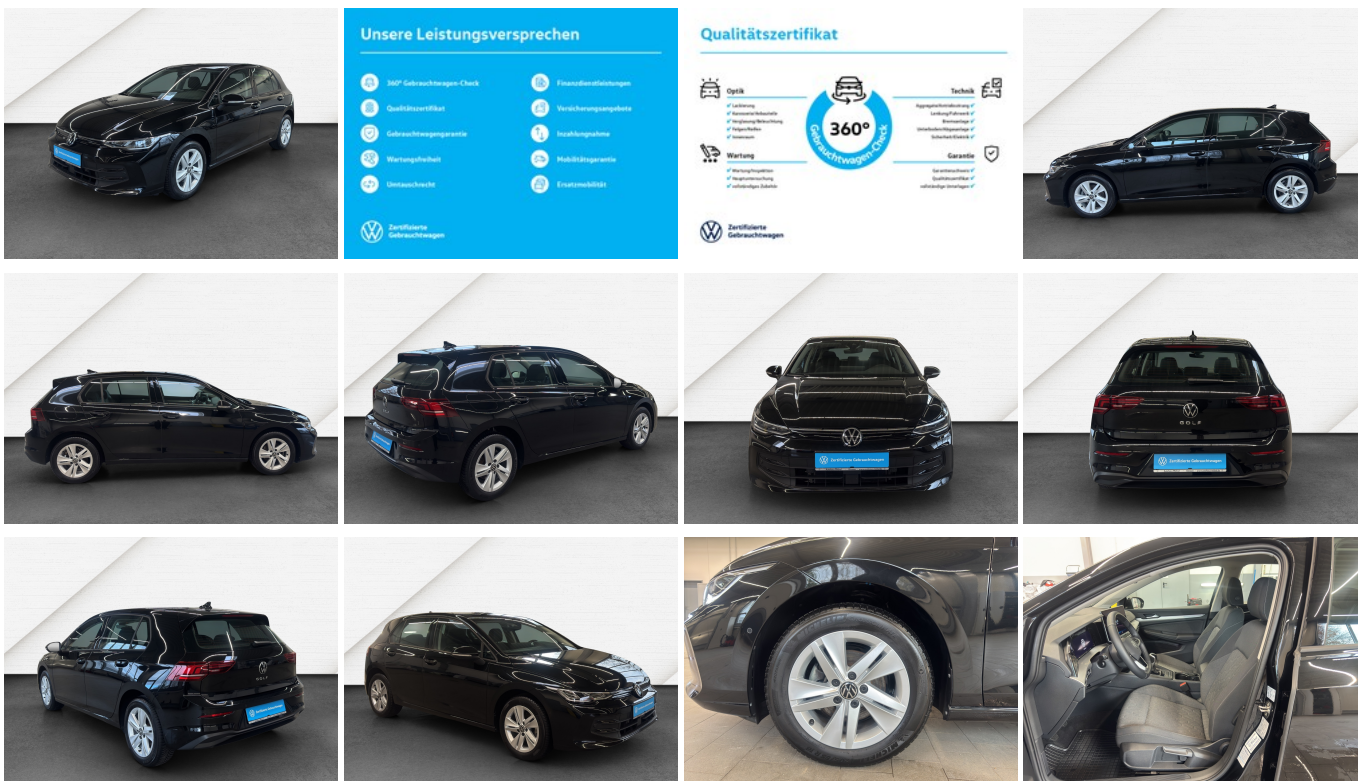

Fahrzeugnummer 25830

Autohaus Michel

Schnellinformationen

Fahrzeugart	Gebrauchtfahrzeug	Klasse	Golf
Kategorie	Limousine	Hubraum	1498 cm ³
Erstzulassung	12/2024	Außenfarbe	
Laufleistung	32550 km	Innenfarbe	Schwarz
Leistung	85 kW (116 PS)	Innenausstattung	Stoff
Kraftstoffart	Benzin		
Getriebe	Schaltgetriebe		

Umwelt und Normen

Energieverbrauch (kombiniert) in l/100 km:

5,5

CO₂-Emissionen (kombiniert) in g/km:

126,0

CO₂-Klasse:

D

Fahrzeugausstattung

ABS	Abstandstempomat
Alarmanlage	Android auto
Apple carplay	ESP
Einparkhilfe	Einparkhilfe Sensoren hinten
Einparkhilfe Sensoren vorne	Einparkhilfe selbstlenkendes System
Fernlichtassistent	Freisprecheinrichtung
Geschwindigkeitsbegrenzungsanlage	Innenspiegel automatisch abbl.
Isofix Beifahrer	Kindersitzbefestigung
Klimaautomatik	Klimaautomatik
Klimaautomatik 2 zonen	Klimaautomatik 3 zonen
Led-Scheinwerfer	Led-Tagfahrlicht
Lederlenkrad	Leichtmetallfelgen
Lichtsensoren	Lordosenstütze
Metallic	Mittelarmlehne
Multifunktionslenkrad	Müdigkeitswarnsystem
Navigationssystem	Nichtraucher Fahrzeug
Notbremsassistent	Notrufsystem
Qualitätsiegel	Regensensor
Reifen-allwetterreifen	Reifendruckkontrollsystem
Sitzheizung	Sprachsteuerung
Spurhalteassistent	Spurwechselassistent
Start Stop Automatik	Tempomat
Traktionskontrolle	Tuner oder Radio
USB	Verkehrszeichenerkennung
Winterpaket	Zentralverriegelung
ambientes Licht	beheizbares Lenkrad
dab-radio	elektrische Seitenspiegel
induktionsladen Smartphones	schlüssellose Zentralverriegelung
volldigitales Kombiinstrument	