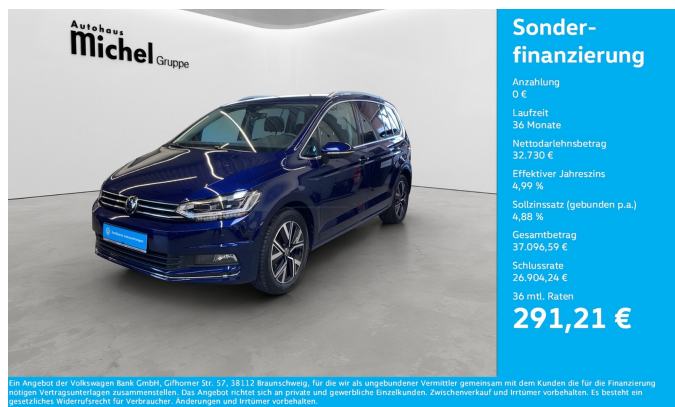

VW Touran TSI Highline LED Navi AHK TravelAssist Kamera

Sonderfinanzierung

Anzahlung
0 €
Laufzeit
36 Monate
Nettodarlehensbetrag
32.730 €
Effektiver Jahreszins
4,99 %
Sollzinssatz (gebunden p.a.)
4,88 %
Gesamtbetrag
37.096,59 €
Schlussrate
26.904,24 €
36 mtl. Raten
291,21 €

Ehem. Neupreis*

50.955,-€

Ihre Ersparnis

46 %

Unser Angebotspreis:

32.730,-€

27.504,- € netto

19% MwSt ausweisbar

Fahrzeugnummer 26041

Autohaus Michel

Schnellinformationen

Fahrzeugart	Gebrauchtfahrzeug	Klasse	Touran
Kategorie	Van/Kleinbus	Hubraum	1498 cm³
Erstzulassung	03/2025	Außenfarbe	
Laufleistung	22450 km	Innenfarbe	Schwarz
Leistung	110 kW (150 PS)	Innenausstattung	Andere
Kraftstoffart	Benzin		
Getriebe	Schaltgetriebe		

Verkaufsberater
Gebrauchtwagen

Rüdiger Fuchs

+49 172 5138043

r.fuchs@autohaus-michel.de

Verkaufsberater
Gebrauchtwagen

Ivica Piljanovic

+49 173 5467873

i.piljanovic@autohaus-michel.de

Verkaufsberater
Gebrauchtwagen

Tobias Schmidt

0172 2078729

t.schmidt@autohaus-michel.de

Verkaufsberater
Gebrauchtwagen

Danny Müller

+49 162 1723852

d.mueller@autohaus-michel.de

Umwelt und Normen

Energieverbrauch (kombiniert) in l/100 km:

6,3

CO₂-Emissionen (kombiniert) in g/km:

143,0

CO₂-Klasse:

E