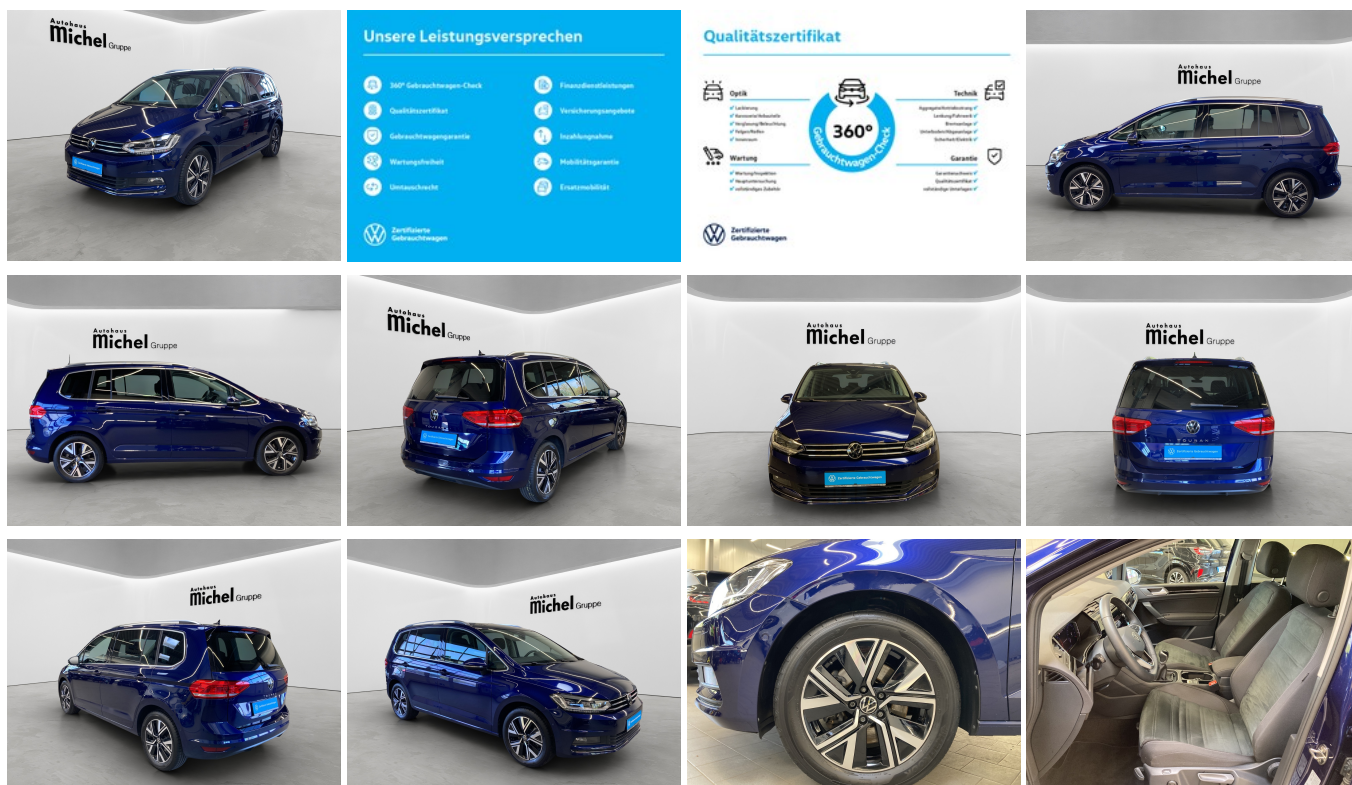

Fahrzeugnummer 26041

Autohaus Michel

Schnellinformationen

Fahrzeugart	Gebrauchtfahrzeug	Klasse	Touran
Kategorie	Van/Kleinbus	Hubraum	1498 cm ³
Erstzulassung	03/2025	Außenfarbe	
Laufleistung	22450 km	Innenfarbe	Schwarz
Leistung	110 kW (150 PS)	Innenausstattung	Andere
Kraftstoffart	Benzin		
Getriebe	Schaltgetriebe		

Umwelt und Normen

Energieverbrauch (kombiniert) in l/100 km:

6,3

CO₂-Emissionen (kombiniert) in g/km:

143,0

CO₂-Klasse:

E

Fahrzeugausstattung

Abstandstempomat	Alarmanlage
Android auto	Anhaengerkupplung
Anhaengerkupplung schwenkbar	Apple carplay
Beheizbare frontscheibe	Bluetooth
Dachreling	Einparkhilfe
Einparkhilfe Sensoren hinten	Einparkhilfe Sensoren vorne
Einparkhilfe selbstlenkendes System	Fernlichtassistent
Freisprecheinrichtung	Innenspiegel automatisch abbl.
Kindersitzbefestigung	Klimaautomatik
Klimaautomatik	Klimaautomatik 2 zonen
Klimaautomatik 3 zonen	Kurvenlicht
Led-Scheinwerfer	Lederlenkrad
Lordosenstutze	Massagesitz
Metallic	Multifunktionslenkrad
Mu'digkeitswarnsystem	Navigationssystem
Nebelscheinwerfer	Nichtraucher Fahrzeug
Notbremsassistent	Notrufsystem
Qualitaetssiegel	Regensensor
Reifendruckkontrollsystem	Sitzheizung
Spurhalteassistent	Spurwechselassistent
Start Stop Automatik	Tagfahrlicht
Tempomat	Touchscreen
Tuner oder Radio	USB
Verkehrszeichenerkennung	ambientes Licht
dab-radio	elektrische Sitzeinstellung
induktionsladen Smartphones	schlüssellose Zentralsverriegelung
volldigitales Kombiinstrument	