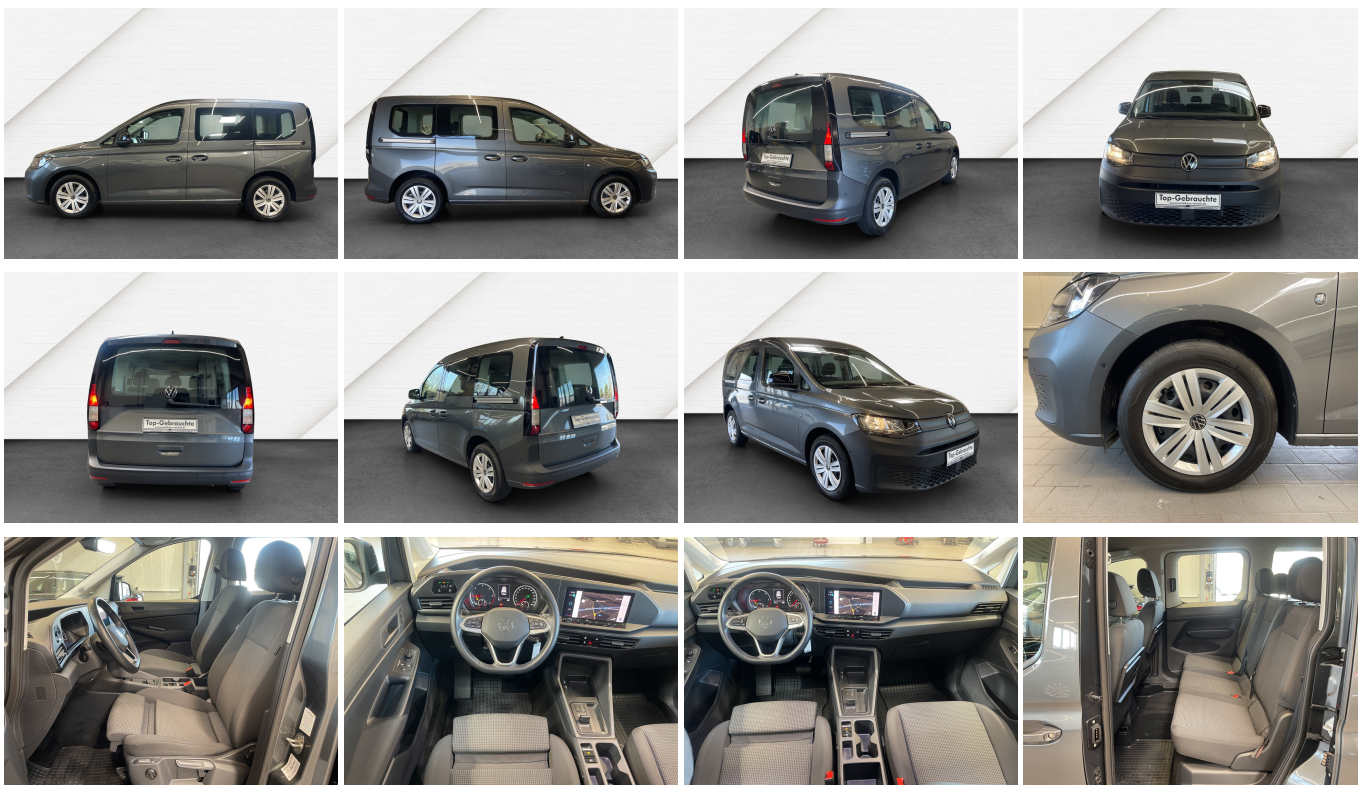

Fahrzeugnummer 80108

Fahrzeugstandort:
Nutzfahrzeug Zentrum Gießen
An der Automeile 14 | 35394 Gießen

Schnellinformationen

Fahrzeugart	Gebrauchtfahrzeug	Klasse	Caddy
Kategorie	Van/Kleinbus	Hubraum	1968 cm ³
Erstzulassung	12/2022	Außenfarbe	
Laufleistung	42400 km	Innenfarbe	Schwarz
Leistung	90 kW (122 PS)	Innenausstattung	Andere
Kraftstoffart	Diesel		
Getriebe	Automatik		

5,1

CO₂-Emissionen (kombiniert) in g/km:

134,0

CO₂-Klasse:

D

Fahrzeugausstattung

Bluetooth	Bordcomputer
Einparkhilfe	Einparkhilfe Sensoren hinten
Einparkhilfe Sensoren vorne	Freisprecheinrichtung
Geschwindigkeitsbegrenzungsanlage	Klimaanlage
Klimaanlage	Lordosenstütze
Metallic	Multifunktionslenkrad
Müdigkeitswarnsystem	Navigationssystem
Nichtraucher Fahrzeug	Notbremsassistent
Schaltwippen	Schiebetür
Schiebetür beidseitig	Schiebetür links
Schiebetür rechts	Spurhalteassistent
Start Stop Automatik	Tempomat
Tuner oder Radio	Wegfahrsperrung
ambientes Licht	dab-radio
elektrische Seitenspiegel	