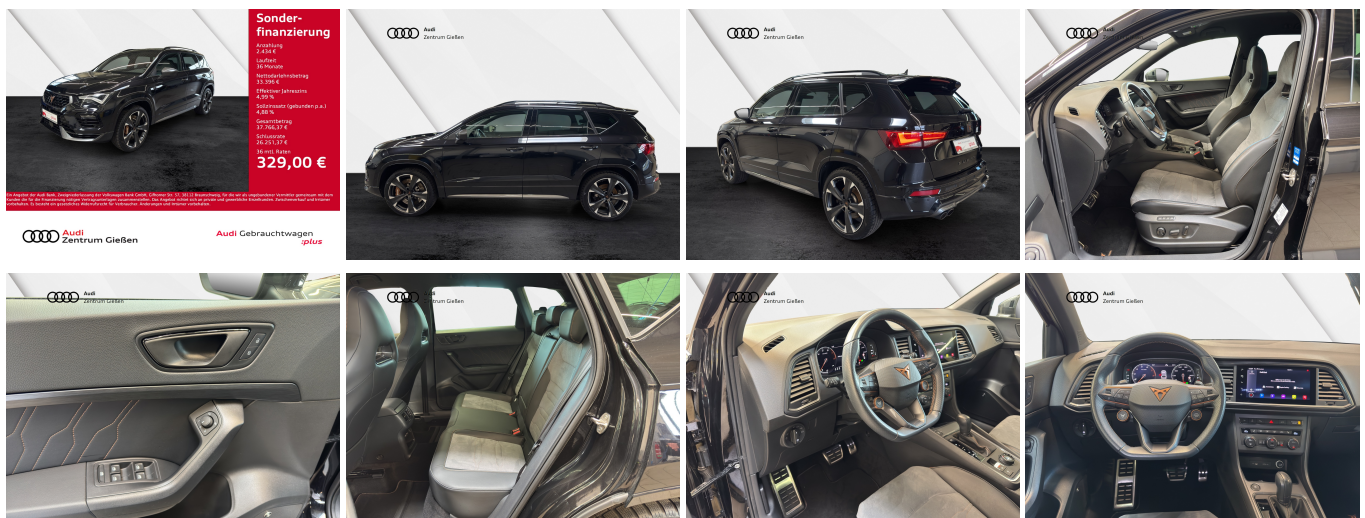

CUPRA Ateca 2.0 TSI DSG 4Drive VZ BREMBO BEATS ACC Navi

Ehem. Neupreis*

58.820,-€

Ihre Ersparnis

49 %

Unser Angebotspreis:

35.830,-€

30.109,- € netto

19% MwSt ausweisbar

Fahrzeugnummer 41146

 Audi
Zentrum Gießen

Audi Gebrauchtwagen
:plus

Schnellinformationen

Fahrzeugart	Gebrauchtfahrzeug	Klasse	Ateca
Kategorie	SUV/Geländewagen/Pickup	Hubraum	1984 cm ³
Erstzulassung	01/2024	Außenfarbe	
Laufleistung	33500 km	Innenfarbe	Schwarz
Leistung	221 kW (300 PS)	Innenausstattung	Alcantara
Kraftstoffart	Benzin		
Getriebe	Automatik		

Fahrzeugausstattung

ABS	Abstandstempomat
Allradantrieb	Android auto
Apple carplay	Beheizbare frontscheibe
Bluetooth	Bordcomputer
Dachreling	ESP
Einparkhilfe	Einparkhilfe Kamera
Einparkhilfe Sensoren hinten	Einparkhilfe Sensoren vorne
Einparkhilfe selbstlenkendes System	Fensterheber
Fernlichtassistent	Freisprecheinrichtung
Gepäckraumabtrennung	Innenspiegel automatisch abbl.
Kindersitzbefestigung	Klimaautomatik
Klimaautomatik	Led-Scheinwerfer
Led-Tagfahrlicht	Lederlenkrad
Leichtmetallfelgen	Lichtsensor
Lordosenstütze	Metallic
Mittelarmlehne	Müdigkeitswarnsystem
Navigationssystem	Nebelscheinwerfer
Nichtraucher Fahrzeug	Notbremsassistent
Pannenkitt	Qualitätsiegel
Regensensor	Reifendruckkontrollsystem
Servolenkung	Sitzheizung
Soundsystem	Sportpaket
Sportsitze	Sprachsteuerung
Spurhalteassistent	Spurwechselassistent
Start Stop Automatik	Tagfahrlicht
Tempomat	Touchscreen
Traktionskontrolle	Tuner oder Radio
Verkehrszeichenerkennung	Wegfahrsperre
Zentralverriegelung	ambientes Licht
beheizbares Lenkrad	dab-radio
einparkhilfe kamera 360	elektrische Heckklappe
elektrische Seitenspiegel	elektrische Sitzeinstellung
mp3 Schnittstelle	schlüssellose Zentralsverriegelung
volldigitales Kombiinstrument	