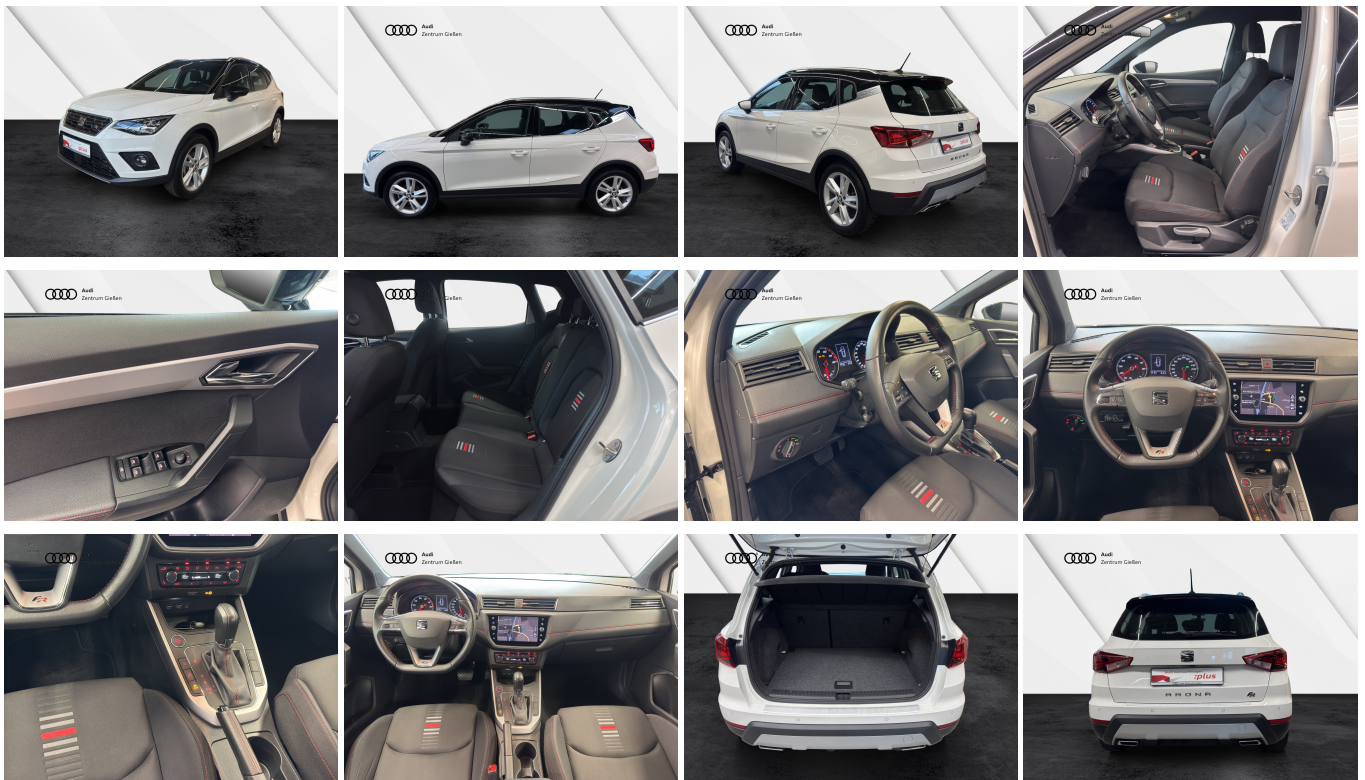

Fahrzeugausstattung

ABS	Abstandstempomat
Android auto	Apple carplay
Berganfahrassistent	Bluetooth
Bordcomputer	ESP
Einparkhilfe	Einparkhilfe Kamera
Einparkhilfe Sensoren hinten	Einparkhilfe Sensoren vorne
Einparkhilfe selbstlenkendes System	Fensterheber
Freisprecheinrichtung	Innenspiegel automatisch abbl.
Kindersitzbefestigung	Klimaautomatik
Klimaautomatik	Led-Scheinwerfer
Led-Tagfahrlicht	Lederlenkrad
Leichtmetallfelgen	Lichtsensor
Mittelarmlehne	Multifunktionslenkrad
Müdigkeitswarnsystem	Navigationsystem
Nebelscheinwerfer	Nichtraucher Fahrzeug
Notbremsassistent	Pannenkitt
Qualitätsiegel	Regensensor
Reifendruckkontrollsystem	Schaltwippen
Servolenkung	Sitzheizung
Sprachsteuerung	Start Stop Automatik
Tagfahrlicht	Tempomat
Traktionskontrolle	Tuner oder Radio
USB	Wegfahrsperr
Zentralverriegelung	ambientes Licht
dab-radio	elektrische Seitenspiegel
mp3 Schnittstelle	schlüssellose Zentralsverriegelung