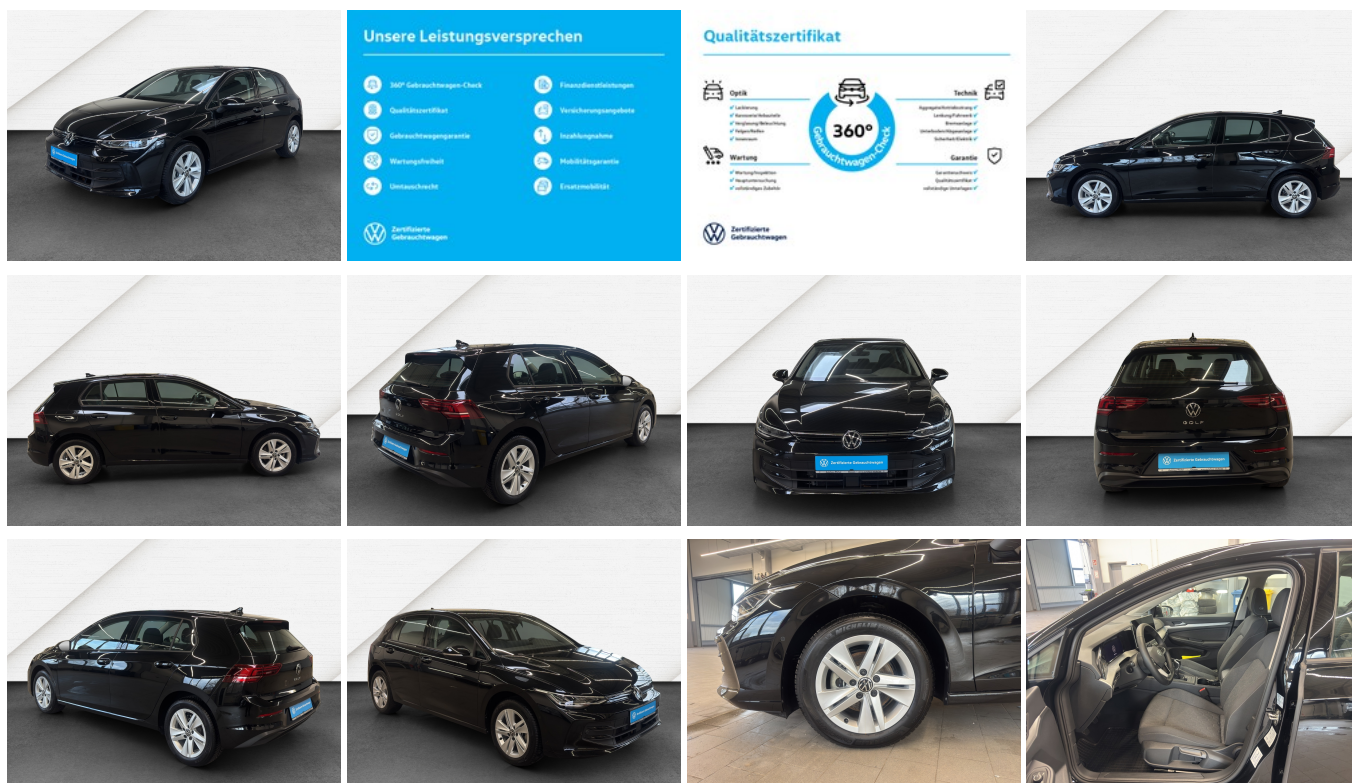

Fahrzeugausstattung

ABS	Abstandstempomat
Alarmanlage	Android auto
Apple carplay	ESP
Einparkhilfe	Einparkhilfe Sensoren hinten
Einparkhilfe Sensoren vorne	Einparkhilfe selbstlenkendes System
Fernlichtassistent	Freisprecheinrichtung
Geschwindigkeitsbegrenzungsanlage	Innenspiegel automatisch abbl.
Isofix Beifahrer	Kindersitzbefestigung
Klimaautomatik	Klimaautomatik
Klimaautomatik 2 zonen	Klimaautomatik 3 zonen
Led-Scheinwerfer	Led-Tagfahrlicht
Lederlenkrad	Leichtmetallfelgen
Lichtsensoren	Lordosenstütze
Metallic	Mittelarmlehne
Multifunktionslenkrad	Müdigkeitswarnsystem
Navigationssystem	Nichtraucher Fahrzeug
Notbremsassistent	Notrufsystem
Qualitätsiegel	Regensensor
Reifen-allwetterreifen	Reifendruckkontrollsystem
Sitzheizung	Sprachsteuerung
Spurhalteassistent	Spurwechselassistent
Start Stop Automatik	Tempomat
Traktionskontrolle	Tuner oder Radio
USB	Verkehrszeichenerkennung
Winterpaket	Zentralverriegelung
ambientes Licht	beheizbares Lenkrad
dab-radio	elektrische Seitenspiegel
induktionsladen Smartphones	schlüssellose Zentralverriegelung
volldigitales Kombiinstrument