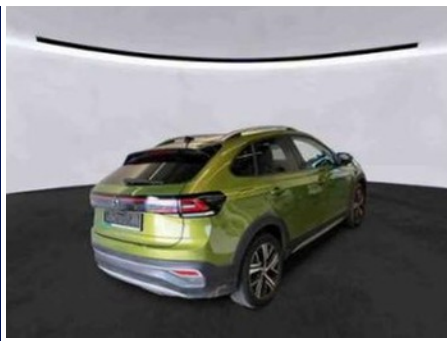

Fahrzeugausstattung

Abstandstempomat	Alarmanlage
Android auto	Apple carplay
Berganfahrassistent	Bluetooth
Dachreling	Einparkhilfe
Einparkhilfe Kamera	Einparkhilfe Sensoren hinten
Einparkhilfe Sensoren vorne	Fensterheber
Freisprecheinrichtung	Innenspiegel automatisch abbl.
Isofix Beifahrer	Kindersitzbefestigung
Klimaautomatik	Klimaautomatik
Klimaautomatik 2 zonen	Led-Scheinwerfer
Led-Tagfahrlicht	Lederlenkrad
Leichtmetallfelgen	Lichtsensoren
Lordosenstütze	Metallic
Mittelarmlehne	Multifunktionslenkrad
Müdigkeitssystem	Navigationssystem
Nebelscheinwerfer	Nichtraucher Fahrzeug
Notbremsassistent	Notrufsystem
Regensensor	Reifendruckkontrollsystem
Schaltwippen	Servolenkung
Sitzheizung	Sportsitze
Spurhalteassistent	Start Stop Automatik
Tagfahrlicht	Tempomat
Touchscreen	Tuner oder Radio
Verkehrszeichenerkennung	ambientes Licht
dab-radio	elektrische Seitenspiegel
induktionsladen Smartphones	schlüssellose Zentralsperre
volldigitales Kombiinstrument