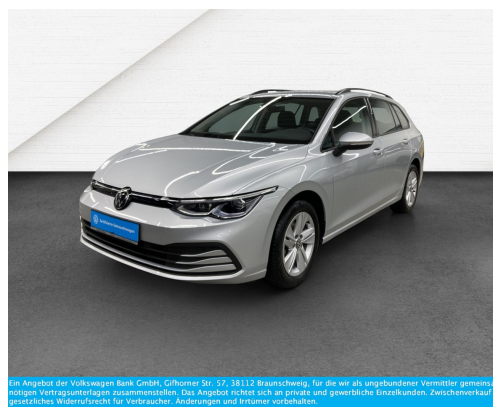

VW Golf 8 Variant eTSI DSG Life Navi TravelAssist

Sonderfinanzierung

Anzahlung
0 €
Laufzeit
36 Monate
Nettodarlehensbetrag
21.930 €
Effektiver Jahreszins
3,99 %
Sollzinssatz (gebunden p.a.)
3,92 %
Gesamtbeitrag
24.235,30 €
Schlussrate
17.254,90 €
36 mtl. Raten
199,44 €

Ehem. Neupreis*

40.840,-€

Ihre Ersparnis

55 %

Unser Angebotspreis:

21.930,-€

18.429,- € netto

19% MwSt ausweisbar

Fahrzeugnummer 25638

Autohaus Michel

Schnellinformationen

Fahrzeugart	Gebrauchtfahrzeug	Klasse	Golf
Kategorie	Kombi	Hubraum	1498 cm³
Erstzulassung	05/2023	Außenfarbe	
Laufleistung	31100 km	Innenfarbe	Schwarz
Leistung	96 kW (131 PS)	Innenausstattung	Stoff
Kraftstoffart	Benzin		
Getriebe	Automatik		

Verkaufsberater
Gebrauchtwagen

Tobias Schmidt
0172 2078729

t.schmidt@autohaus-michel.de

Verkaufsberater
Gebrauchtwagen

Rüdiger Fuchs
+49 172 5138043

r.fuchs@autohaus-michel.de

Verkaufsberater
Gebrauchtwagen

Danny Müller
+49 162 1723852

d.mueller@autohaus-michel.de

Verkaufsberater
Gebrauchtwagen

Ivica Piljanovic
+49 173 5467873

i.piljanovic@autohaus-michel.de

Umwelt und Normen

Energieverbrauch (kombiniert) in l/100 km:

5,5

CO₂-Emissionen (kombiniert) in g/km:

125,0

CO₂-Klasse:

D