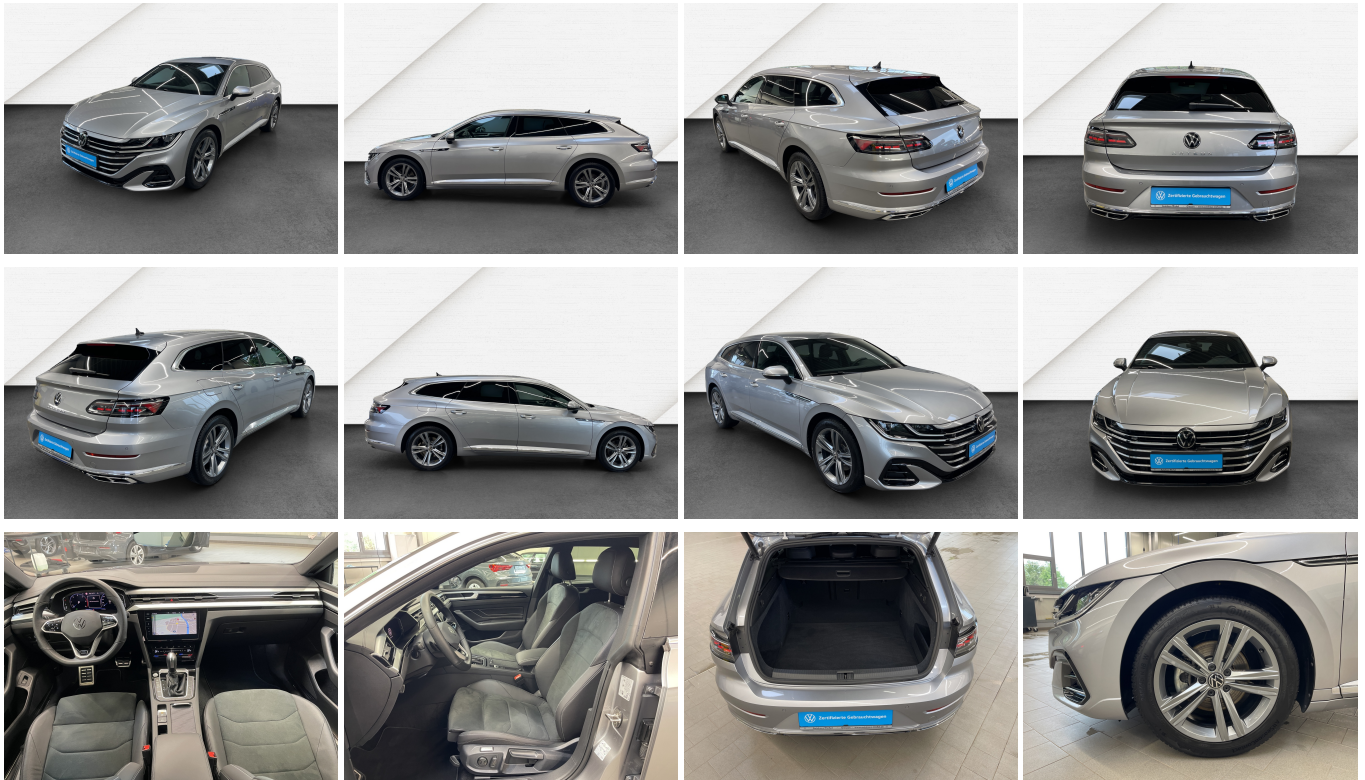

Fahrzeugausstattung

ABS	Abstandstempomat
Android auto	Anhaengerkupplung
Anhaengerkupplung schwenkbar	Apple carplay
Berganfahrassistent	Bluetooth
ESP	Einparkhilfe
Einparkhilfe Sensoren hinten	Einparkhilfe Sensoren vorne
Fernlichtassistent	Freisprecheinrichtung
Gepackraumabtrennung	Innenspiegel automatisch abbl.
Klimaautomatik	Klimaautomatik
Klimaautomatik 2 zonen	Klimaautomatik 3 zonen
Kurvenlicht	Led-Scheinwerfer
Led-Tagfahrlicht	Lederlenkrad
Leichtmetallfelgen	Metallic
Multifunktionslenkrad	Muendigkeitssystem
Navigationssystem	Nichtraucher Fahrzeug
Notbremsassistent	Notrufsystem
Qualitaetsiegel	Regensensor
Reifendruckkontrollsystem	Schaltwippen
Servolenkung	Sitzheizung
Sportsitze	Sprachsteuerung
Spurhalteassistent	Start Stop Automatik
Tagfahrlicht	Tempomat
Touchscreen	Traktionskontrolle
Tuner oder Radio	Verkehrszeichenerkennung
Wegfahrsperr	dab-radio
elektrische Seitenspiegel	induktionsladen Smartphones
schlüssellose Zentralsverriegelung	volldigitales Kombiinstrument