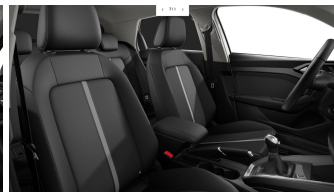

## Fahrzeugausstattung

ABS	Android auto
Apple carplay	Bluetooth
Bordcomputer	CD Spieler
ESP	Einparkhilfe
Einparkhilfe Sensoren hinten	Fensterheber
Freisprecheinrichtung	Klimaautomatik
Klimaautomatik	Klimaautomatik 2 zonen
Led-Scheinwerfer	Led-Tagfahrlicht
Lederlenkrad	Lichtsensor
Metallic	Mittelarmlehne
Multifunktionslenkrad	Musikstreaming integriert
Müdigkeitswarnsystem	Nichtraucher Fahrzeug
Qualitätsiegel	Regensensor
Reifen-winterreifen	Reifendruckkontrollsystem
Servolenkung	Sitzheizung
Soundsystem	Sprachsteuerung
Spurhalteassistent	Start Stop Automatik
Tagfahrlicht	Tempomat
Touchscreen	Traktionskontrolle
Tuner oder Radio	Verkehrszeichenerkennung
W-lan	Wegfahrsperr
Zentralverriegelung	dab-radio
elektrische Seitenspiegel	induktionsladen Smartphones
mp3 Schnittstelle	volldigitales Kombiinstrument