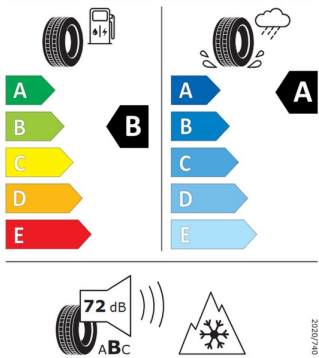

KUMHO HA32 2343171

225/50 R18 95 V C1