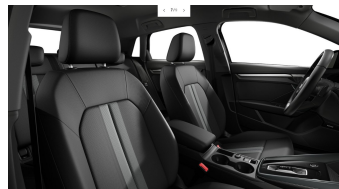

Fahrzeugausstattung

ABS	Abstandstempomat
Android auto	Apple carplay
Bluetooth	Bordcomputer
CD Spieler	ESP
Einparkhilfe	Einparkhilfe Kamera
Einparkhilfe Sensoren hinten	Einparkhilfe Sensoren vorne
Einparkhilfe selbstlenkendes System	Fensterheber
Fernlichtassistent	Freisprecheinrichtung
Geschwindigkeitsbegrenzungsanlage	Kindersitzbefestigung
Klimaautomatik	Klimaautomatik
Klimaautomatik 3 zonen	Led-Scheinwerfer
Led-Tagfahrlicht	Lederlenkrad
Leichtmetallfelgen	Lichtsensor
Lordosenstütze	Metallic
Mittelarmlehne	Multifunktionslenkrad
Müdigkeitswarnsystem	Navigationssystem
Nichtraucher Fahrzeug	Notbremsassistent
Qualitätsiegel	Regensensor
Reifendruckkontrollsystem	Servolenkung
Sitzheizung	Soundsystem
Sprachsteuerung	Spurhalteassistent
Start Stop Automatik	Tagfahrlicht
Tempomat	Touchscreen
Traktionskontrolle	Tuner oder Radio
USB	Verkehrszeichenerkennung
W-lan	Wegfahrsperr
Zentralverriegelung	ambientes Licht
dab-radio	elektrische Seitenspiegel
elektrische Sitzeinstellung	head-up display
induktionsladen Smartphones	mp3 Schnittstelle
schlüssellose Zentralsverriegelung	volldigitales Kombiinstrument