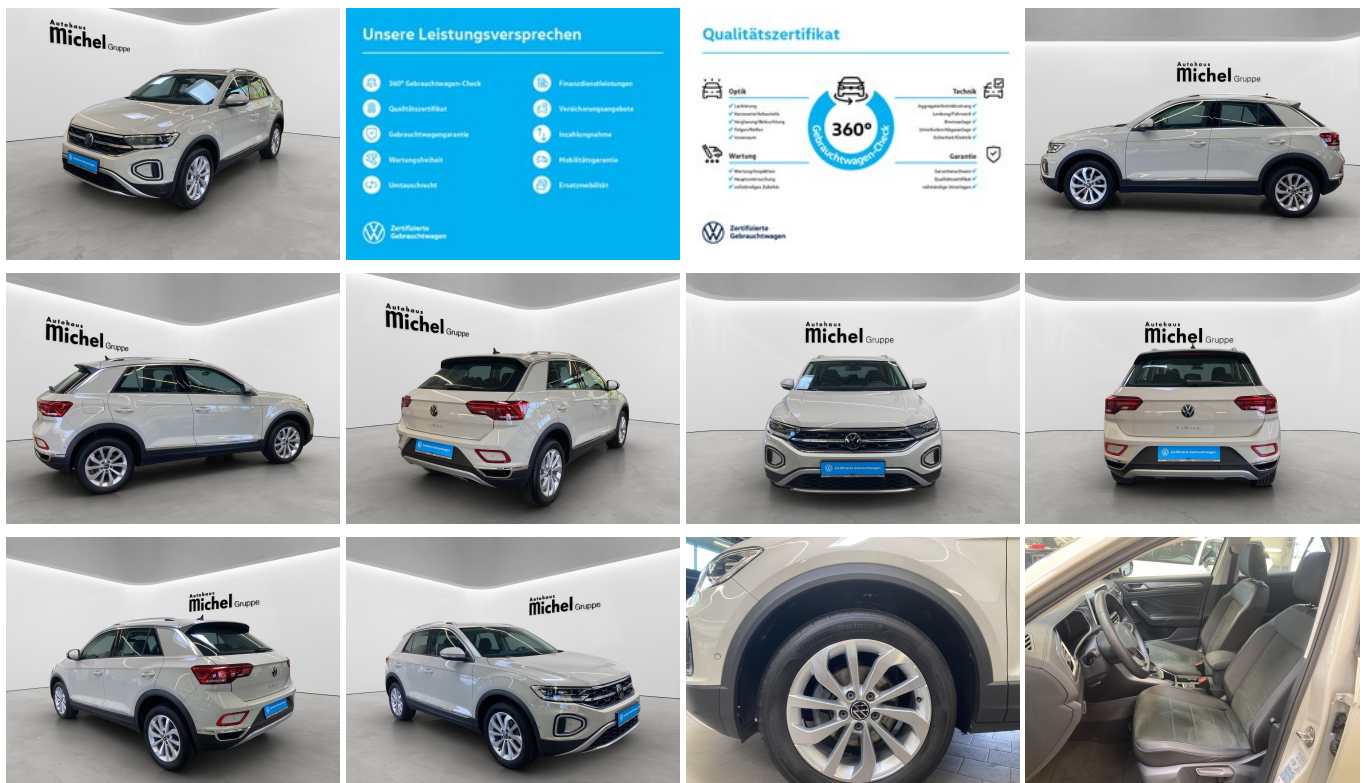

Fahrzeugausstattung

Abstandstempomat	Alarmanlage
Android auto	Apple carplay
Berganfahrassistent	Dachreling
Einparkhilfe	Einparkhilfe Kamera
Einparkhilfe Sensoren hinten	Einparkhilfe Sensoren vorne
Einparkhilfe selbstlenkendes System	Fensterheber
Fernlichtassistent	Freisprecheinrichtung
Innenspiegel automatisch abbl.	Kindersitzbefestigung
Klimaanlage	Klimaanlage
Led-Scheinwerfer	Led-Tagfahrlicht
Lederlenkrad	Leichtmetallfelgen
Lichtsensoren	Lordosenstütze
Mittelarmlehne	Multifunktionslenkrad
Müdigkeitssystem	Nicht-raucher Fahrzeug
Notbremsassistent	Notrufsystem
Qualitätszertifikat	Regensensor
Reifendruckkontrollsystem	Sitzheizung
Sportsitze	Spurhalteassistent
Start Stop Automatik	Tagfahrlicht
Tempomat	Tuner oder Radio
USB	Verkehrszeichenerkennung
ambientes Licht	beheizbares Lenkrad
dab-radio	elektrische Seitenspiegel
induktionsladen Smartphones	schlüssellose Zentralsperre
umklappbarer Beifahrersitz	volldigitales Kombiinstrument