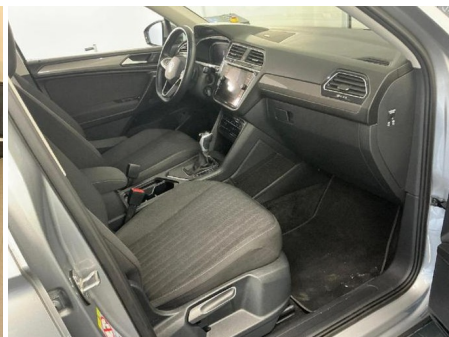

## Fahrzeugausstattung

Abstandstempomat	Anhaengerkupplung
Anhaengerkupplung schwenkbar	Bluetooth
Dachreling	Einparkhilfe
Einparkhilfe Kamera	Einparkhilfe Sensoren hinten
Einparkhilfe Sensoren vorne	Fernlichtassistent
Freisprecheinrichtung	Innenspiegel automatisch abbl.
Klimaautomatik	Klimaautomatik
Klimaautomatik 2 zonen	Klimaautomatik 3 zonen
Led-Scheinwerfer	Led-Tagfahrlicht
Lederlenkrad	Leichtmetallfelgen
Lichtsensoren	Lordosenstutze
Metallic	Mittelarmlehne
Multifunktionslenkrad	Mu'digkeitswarnsystem
Navigationssystem	Nichtraucher Fahrzeug
Notbremsassistent	Notrufsystem
Regensensor	Reifen-allwetterreifen
Reifendruckkontrollsystem	Schaltwippen
Sitzheizung	Spurhalteassistent
Start Stop Automatik	Tagfahrlicht
Tempomat	Touchscreen
Tuner oder Radio	Verkehrszeichenerkennung
Wegfahrsperr	Winterpaket
Zentralverriegelung	beheizbares Lenkrad
dab-radio	elektrische Seitenspiegel
umklappbarer Beifahrersitz	volldigitales Kombiinstrument