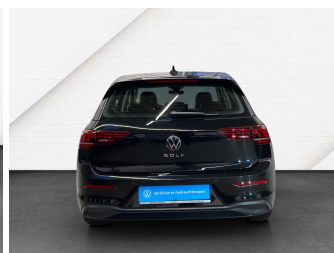

Fahrzeugausstattung

ABS	Abstandstempomat
Alarmanlage	Android auto
Apple carplay	ESP
Einparkhilfe	Einparkhilfe Sensoren hinten
Einparkhilfe Sensoren vorne	Fernlichtassistent
Freisprecheinrichtung	Geschwindigkeitsbegrenzungsanlage
Innenspiegel automatisch abbl.	Isofix Beifahrer
Kindersitzbefestigung	Klimaautomatik
Klimaautomatik	Klimaautomatik 2 zonen
Klimaautomatik 3 zonen	Led-Scheinwerfer
Led-Tagfahrlicht	Lederlenkrad
Leichtmetallfelgen	Lichtsensor
Lordosenstütze	Metallic
Mittelarmlehne	Multifunktionslenkrad
Müdigkeitswarnsystem	Navigationssystem
Nichtraucher Fahrzeug	Notbremsassistent
Notrufsystem	Qualitätsiegel
Regensensor	Reifen-allwetterreifen
Reifendruckkontrollsystem	Sitzheizung
Sprachsteuerung	Spurhalteassistent
Spurwechselassistent	Start Stop Automatik
Tempomat	Traktionskontrolle
Tuner oder Radio	USB
Verkehrszeichenerkennung	Winterpaket
ambientes Licht	beheizbares Lenkrad
dab-radio	elektrische Seitenspiegel
induktionsladen Smartphones	schlüssellose Zentralsverriegelung
volldigitales Kombiinstrument	

Qualitätszertifikat

Unsere Leistungsversprechen

- 360° Gebrauchswagen-Check
- Qualitätszertifikat
- Gebrauchswagen-Garantie
- Wartungsfreiheit
- Unfallschleife
- Finanzdienstleistungen
- Versicherungangebote
- Inzahlungnahme
- Mobilitätsgarantie
- Ersatzmobilität

Zertifizierte Gebrauchswagen