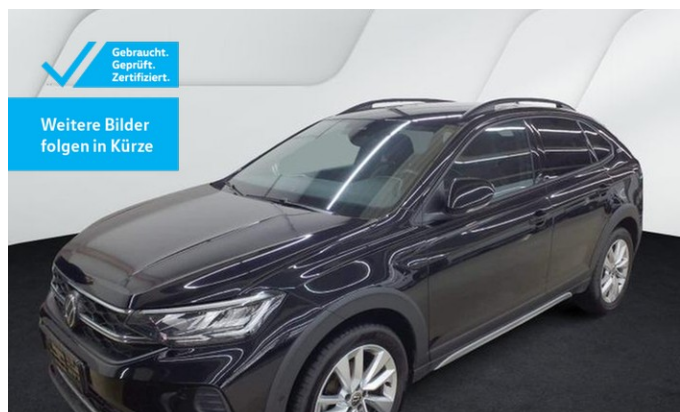

VW Taigo TSI DSG Goal LED Travel Assist Navi Alu-17Zoll

Autohaus
Michel

 **Zertifizierte
Gebrauchtwagen**

Ehem. Neupreis*

33.625,-€

Ihre Ersparnis

41 %

Unser Angebotspreis:

23.730,-€

19.941,- € netto

19% MwSt ausweisbar

Fahrzeugnummer 26033

Schnellinformationen

Fahrzeugart	Jahreswagen	Klasse	Taigo
Kategorie	SUV/Geländewagen/Pickup	Hubraum	999 cm ³
Erstzulassung	06/2025	Außenfarbe	Schwarz
Laufleistung	20650 km	Innenfarbe	Schwarz
Leistung	85 kW (116 PS)	Innenausstattung	Andere
Kraftstoffart	Benzin		
Getriebe	Automatik		